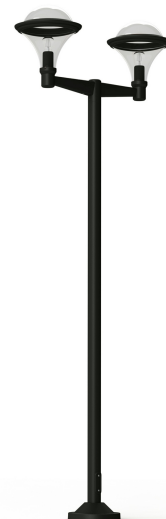

Dallas

catalogue 2020 p. 182

réf. 119020006

EAN. 3663660055185

Modèle 11

Données techniques

Tension nominale	230V AC
Plage de tension d'entrée	230 - 250 V AC
Driver output	-
Alimentation output	-
Classe	1
IP	44
IK	10
Diffuseur	Polycarbonate fumé
Paralume	Non
Source	E27
Température de couleur réelle	-
Flux total sortant	- lm
Consommation totale	- W
Classe énergétique	Classe de la lampe (non fournie)
Efficacité lumineuse	-
IRC	-
SDCM	-
Optique	-
Dimmable	-
Ta	-
Durée de vie LED	-
Plage de température ambiante	-10 ~50°C
UGR	-
ULR	-
Distorsion harmonique THDI	-
Fixation	Oui
Détection	Non
Avec prise IP55	Non

[Notice d'installation à télécharger](#)

Dallas

catalogue 2020 p. 182

réf. 119020006

EAN. 3663660055185

Modèle 11

Matières et finitions

Matières	aluminium
Couleur	Gris anthracite - 006

Données logistiques

Dimensions du modèle	H.2437 L.920 P.320
Poids net	9.430 Kg
Poids brut	13.210 Kg
Dimensions colis 1	H.270 L.270 P.2000
Dimensions colis 2	H.580 L.340 P.340
Dimensions colis 3	H.580 L.340 P.340