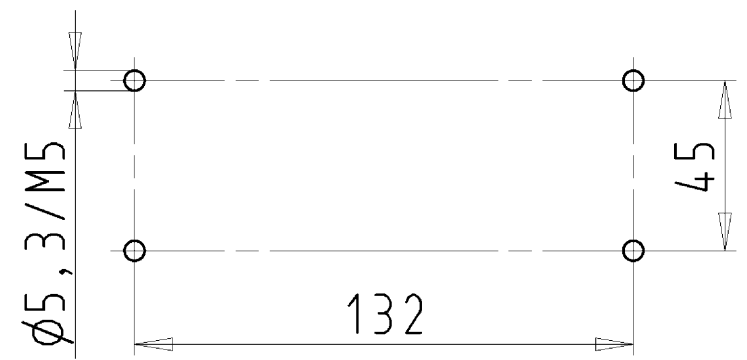

Varianten/Variants

.0

Bohrbild
/Cut out

71.343.2435.1	BAS GUT GU 24 M25 A 1	Gewindebohrung /Thread hole	X
71.343.2435.0	BAS GUT GU 24 M25 A 0	Kabelverschraubung(KV), IP54 montiert /Cable gland(CG), IP54 assembled	
Bestellnummer /Order number	Typ /Type	Varianten /Variants	dar- gestellt /drawn
Weitere Daten siehe KATALOG oder eKatalog. Additional data see CATALOG or eCatalog.		www.wieland-electric.com eshop.wieland-electric.com	

Tolerierung Size ISO 14405/Tolerance system Size ISO 14405. (This ISO-standard describes the envelope principle. According to the envelope principle the deviations of form and parallelism are limited by the size tolerances).		ja/yes <input checked="" type="checkbox"/> Stoffverbots- und Deklarationsliste nach UU-TQM-05/03 ist einzuhalten. Conformity with Wieland document UU-TQM-05/03 (list of prohibited / declarable hazardous substances) to be declared!	
Freitoleranz nach General tolerance		CAD - Zeichnung, keine manuellen Änderungen CAD - drawing, no manual modifications allowed	1.Verwendung: First Use: -
Blatt: 1 von 1 Sheet: of 1		Zeichnung Nr./Drawing No. Index	
T 71.343.2435.0 13K		Maße in mm/Dimensions are in mm	
Werkstoff/Material Aluminium beschichtet/coated grau/grey		2013 gezeichnet drawn 28.06. Treschan geprüft checked Normgepr. Stand. check	Name Treschan
Vol. mm³		Ersatz für/Replacement for: -	
wieland Elektrische Verbindungen		Type revos BASIC	Benennung/Titel GEHAEUSEUNTERTEIL Baugröße 24-Kabelabgang 1xM25 unten Housing size 24-cable outlet 1xM25 below
Index	Datum / Blatt Date / Sheet	Änderung/Revision	