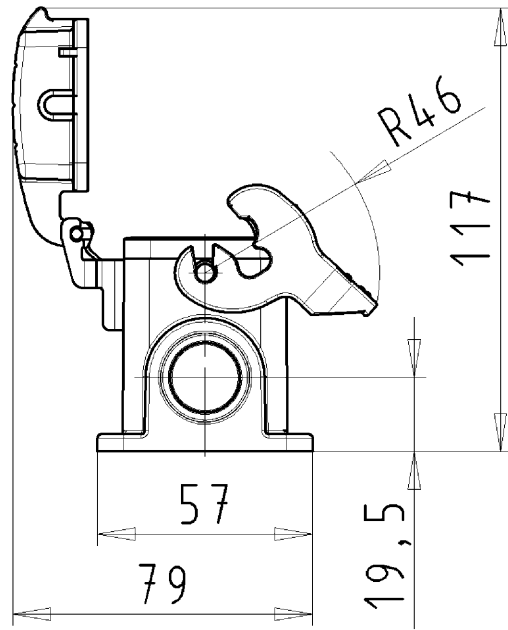

These dimensions will be especially checked at delivery
 Only inspection dimensions
 With ±E marked dimensions are only valid for internal use

Diese Maße werden bei Abnahme besonders geprüft
 Ausschließlich Prüfmaße
 Mit ±E gekennzeichnete Maße sind nur für interne Zwecke gültig

Varianten/Variants

.0

Bohrbild
/Cut out

71.343.2435.1	BAS GUT GU 24 M25 A 1	Gewindebohrung /Thread hole	X
71.343.2435.0	BAS GUT GU 24 M25 A 0	Kabelverschraubung(KV), IP54 montiert /Cable gland(CG), IP54 assembled	
Bestellnummer /Order number	Typ /Type	Varianten /Variants	dar- gestellt /drawn
Weitere Daten siehe KATALOG oder eKatalog. Additional data see CATALOG or eCatalog.		www.wieland-electric.com eshop.wieland-electric.com	

Tolerierung Size ISO 14405/Tolerance system Size ISO 14405. (This ISO-standard describes the envelope principle. According to the envelope principle the deviations of form and parallelism are limited by the size tolerances).		ja/yes <input checked="" type="checkbox"/> Stoffverbots- und Deklarationsliste nach UU-TQM-05/03 ist einzuhalten. Conformity with Wieland document UU-TQM-05/03 (list of prohibited / declarable hazardous substances) to be declared!	
Freitoleranz nach General tolerance		CAD - Zeichnung, keine manuellen Änderungen CAD - drawing, no manual modifications allowed	1.Verwendung: First Use: -
Blatt: 1 von 1 Sheet: of 1		Zeichnung Nr./Drawing No. Index	
T 71.343.2435.0 13K		Maße in mm/Dimensions are in mm	
Werkstoff/Material Aluminium beschichtet/coated grau/grey		2013 gezeichnet drawn 28.06. Treschan geprüft checked Normgepr. Stand. check	Name Treschan
Vol. mm³		Ersatz für/Replacement for: -	
wieland Elektrische Verbindungen		Type revos BASIC	Benennung/Titel GEHAEUSEUNTERTEIL Baugröße 24-Kabelabgang 1xM25 unten Housing size 24-cable outlet 1xM25 below
Index	Datum / Blatt Date / Sheet	Änderung/Revision	