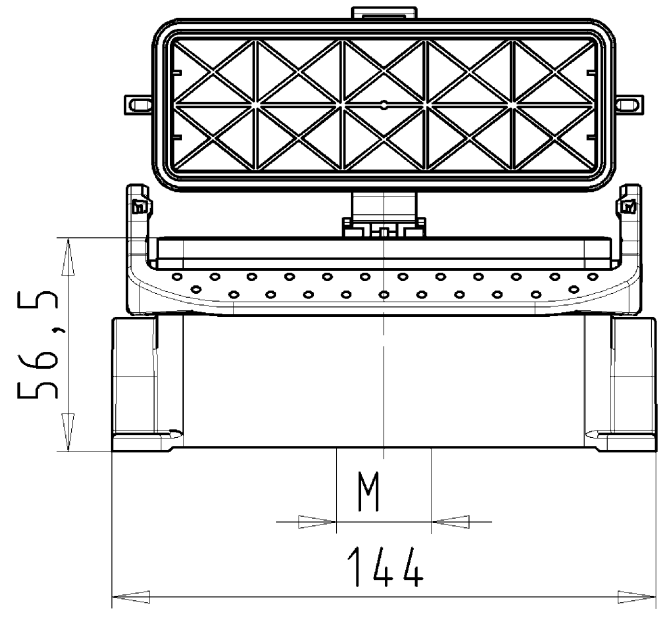

These dimensions will be especially checked at delivery
 Only inspection dimensions
 With ±E marked dimensions are only valid for internal use

Diese Maße werden bei Abnahme besonders geprüft
 Ausschließlich Prüfmaße
 Mit ±E gekennzeichnete Maße sind nur für interne Zwecke gültig

Varianten/Variants

.0

Bohrbild
/Cut out

71.343.2435.1	BAS GUT GU 24 M25 A 1	Gewindebohrung /Thread hole	X
71.343.2435.0	BAS GUT GU 24 M25 A 0	Kabelverschraubung(KV), IP54 montiert /Cable gland(CG), IP54 assembled	
Bestellnummer /Order number	Typ /Type	Varianten /Variants	dar- gestellt /drawn
Weitere Daten siehe KATALOG oder eKatalog. Additional data see CATALOG or eCatalog.		www.wieland-electric.com eshop.wieland-electric.com	

Tolerierung Size ISO 14405/Tolerance system Size ISO 14405. (This ISO-standard describes the envelope principle. According to the envelope principle the deviations of form and parallelism are limited by the size tolerances).		ja/yes <input checked="" type="checkbox"/> Stoffverbots- und Deklarationsliste nach UU-TQM-05/03 ist einzuhalten. Conformity with Wieland document UU-TQM-05/03 (list of prohibited / declarable hazardous substances) to be declared!	
Freitoleranz nach General tolerance		CAD - Zeichnung, keine manuellen Änderungen CAD - drawing, no manual modifications allowed	1.Verwendung: First Use: -
Blatt: 1 von 1 Sheet: of 1		Zeichnung Nr./Drawing No. Index	
T 71.343.2435.0 13K		Maße in mm/Dimensions are in mm	
Werkstoff/Material Aluminium beschichtet/coated grau/grey		2013 gezeichnet drawn 28.06. Treschan geprüft checked Normgepr. Stand. check	Name Treschan
Vol. mm³		Ersatz für/Replacement for: -	
wieland Elektrische Verbindungen		Type revos BASIC	Benennung/Titel GEHAEUSEUNTERTEIL Baugröße 24-Kabelabgang 1xM25 unten Housing size 24-cable outlet 1xM25 below
Index	Datum / Blatt Date / Sheet	Änderung/Revision	