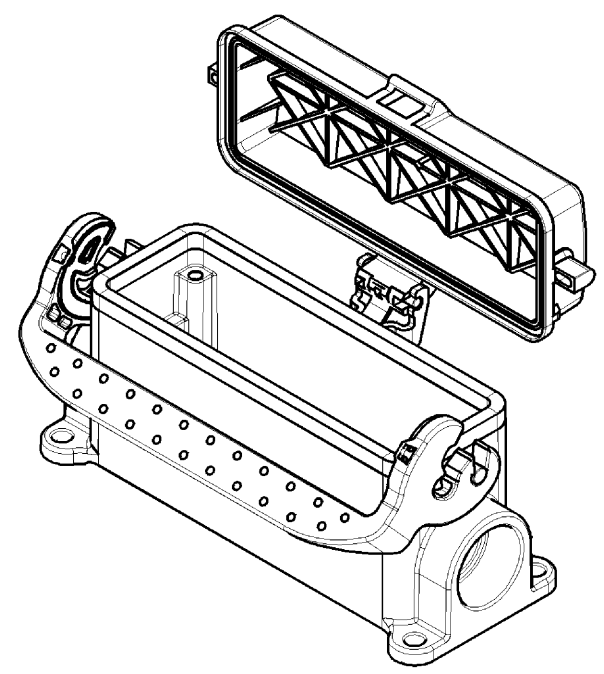

Varianten/Variants

.0

Bohrbild
/Cut out

71.343.2435.1	BAS GUT GU 24 M25 A 1	Gewindebohrung /Thread hole	X
71.343.2435.0	BAS GUT GU 24 M25 A 0	Kabelverschraubung(KV), IP54 montiert /Cable gland(CG), IP54 assembled	
Bestellnummer /Order number	Typ /Type	Varianten /Variants	dar- gestellt /drawn
Weitere Daten siehe KATALOG oder eKatalog. Additional data see CATALOG or eCatalog.		www.wieland-electric.com eshop.wieland-electric.com	

Tolerierung Size ISO 14405/Tolerance system Size ISO 14405. (This ISO-standard describes the envelope principle. According to the envelope principle the deviations of form and parallelism are limited by the size tolerances).		ja/yes <input checked="" type="checkbox"/> Stoffverbots- und Deklarationsliste nach UU-TQM-05/03 ist einzuhalten. Conformity with Wieland document UU-TQM-05/03 (list of prohibited / declarable hazardous substances) to be declared!	
Freitoleranz nach General tolerance		CAD - Zeichnung, keine manuellen Änderungen CAD - drawing, no manual modifications allowed	1.Verwendung: First Use: -
Blatt: 1 von 1 Sheet: of 1		Zeichnung Nr./Drawing No. Index	
T 71.343.2435.0 13K		Maße in mm/Dimensions are in mm	
Werkstoff/Material Aluminium beschichtet/coated grau/grey		2013 gezeichnet drawn 28.06. Treschan geprüft checked Normgepr. Stand. check	Name Treschan
Vol. mm³		Ersatz für/Replacement for: -	
wieland Elektrische Verbindungen		Type revos BASIC	Benennung/Titel GEHAEUSEUNTERTEIL Baugröße 24-Kabelabgang 1xM25 unten Housing size 24-cable outlet 1xM25 below
Index	Datum / Blatt Date / Sheet	Änderung/Revision	