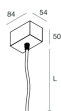

108685.99

HERO: SOSPL3000 1PZ. UNIONE

108686.99

KIT ALIMENTAZIONE L1200 3P CAF

108919.20

KIT ALIMENTAZIONE L3000 3P CAF

108920.20