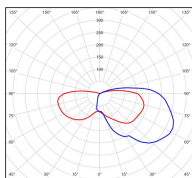

Place des Vosges 1

Évolution

Modèle ②

catalogue 2020 p. 234

réf. 150003001

EAN. 3663660111621

Données techniques

Tension nominale	200 à 240 - 50/60Hz
Plage de tension d'entrée	230 - 250 V AC
Driver output	-
Alimentation output	-
Classe	1
IP	65
IK	-
Diffuseur	PMMA clair
Paralume	-
Source	E27
Température de couleur réelle	-
Flux total sortant	- lm
Consommation totale	- W
Classe énergétique	Classe de la lampe (non fournie)
Efficacité lumineuse	-
IRC	-
SDCM	-
Espacement conseillé (PMR Emoy - 20 lux)	2,5 m
Hauteur de placement	2 m
Largeur du placement	2 m
Optique	-
Dimmable	-
Ta	-
Durée de vie LED	-
Plage de température ambiante	-10 ~50°C
UGR	-
ULR	-
Distorsion harmonique THDI	-
Fixation	Oui
Détection	Non
Avec prise IP55	Non

Matières	aluminium
Couleur	Blanc - 001

Données logistiques

Dimensions du modèle	H.340 L.216 P.132
Poids net	1.510 Kg
Poids brut	1.950 Kg
Dimensions colis 1	H.410 L.240 P.200

Certifications et garanties

CE	Oui
UL	Non
EAC	Oui
RoHS	Oui
ENEC	Non
Anti-corrosion	25 ans (sur Aluminium)
Technique	5 ans
Electronique	5 ans