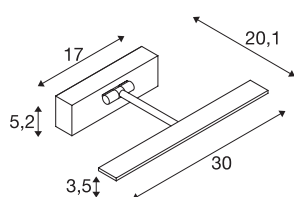

RETRATO

applique intérieure, blanc mat/chrome, LED, 12W, 3000K, variable Triac

RETRATO WL avec la patère et la tête du luminaire reliées par un bras à deux articulations. Grâce aux LED intégrés, un éclairage doux de vos objets exposés est possible par une lumière LED exempte d'UV sans dissipation thermique notable. Les deux articulations intégrées permettent de l'orienter à votre convenance. Luminaire disponible en plusieurs couleurs de boîtier. Grâce à l'alimentation LED intégrée, le raccordement électrique s'effectue directement sur la tension secteur 230V. Ce luminaire comprend des lampes LED intégrées.

INFORMATIONS TECHNIQUES

Réf.	1002960
Code IP	IP 20
Montage	En saillie
Détails de montage	Applique
Variable	Oui
Technologie de variation de l'éclairage	Variateur en fin de phase
Tension nominale primaire	220-240V ~50/60Hz
Courant / tension secondaire	500 mA
Classe de protection	I
Puissance en watts	11 W
Température ambiante maximale	35 °C
Hauteur du courant d'appel	2 A
Durée du courant d'appel	50 µs
Effet stroboscopique (SVM)	0.04
Lumen	750 lm
Température de couleur	3000 Kelvin
Coloris	blanc
IRC	90
Données LXXBXX	L70B50
Durée de vie	30000 h
Sortie lumineuse	directement
Longueur	30 cm

Source Lumineuse

916523	
--------	---

Largeur	5.2 cm
Hauteur	20.1 cm
Poids net	0.542 kg
Poids brut	0.887 kg
Page du BIG WHITE	244