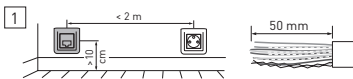

FEUILLE CARTON

À RECYCLER

CONSIGNES POUVANT VARIER LOCALEMENT • WWW.CONSIGNESDETRI.FR

En utilisation téléphonique

	1	2	3	4	5	6	7	8
Câblage actuel	Gris	Incolore	Blanc	Marron	Bleu	Jaune	Violet	Orange
Câblage nouveau	Noir	Blanc	Rose	Orange	Jaune	Bleu	Violet	Marron

LE11549AA © Legrand 2019

⚠ Respecter strictement les conditions d'installation et d'utilisation

Dans le cadre d'un ajout d'une prise RJ45, conserver le type de câblage initial.

En utilisation informatique. Type de câblage au choix A ou B