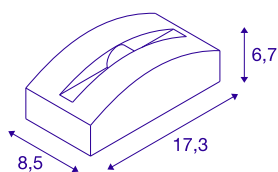

## OUT-BEAM FRAME

applique et plafonnier extérieur, blanc, LED, 3,5W, 3000K, IP55

Avec le modèle OUT-BEAM FRAME CW en coloris blanc, vous disposez d'une applique extérieure idéale pour la mise en valeur des façades. Ce luminaire est conçu pour une utilisation aussi bien sur les immeubles d'habitation que dans les espaces publics. Le spot OUT-BEAM FRAME CW vous permet d'illuminer vos bâtiments historiques ou moderne à l'aide de magnifiques effets. Grâce à sa durée de vie attendue de 30 000 heures, ce luminaire LED est extrêmement durable et facile d'entretien.

## INFORMATIONS TECHNIQUES

Réf.	1003519
Code IP	IP 55
Classe de résistance aux chocs	IK 03
Résistance aux chocs	0.35 Joule
Montage	En saillie
Détails de montage	Plafond,Sol,Applique
Nombre de câblages en continu	10
Tension nominale primaire	100-240V ~50/60Hz
Courant / tension secondaire	700 mA
Classe de protection	I
Puissance en watts	3.5 W
Température ambiante minimale	-20 °C
Température ambiante maximale	40 °C
Hauteur du courant d'appel	15 A
Durée du courant d'appel	300 µs
Effet stroboscopique (SVM)	0
Lumen	60 lm
Température de couleur	3000 Kelvin
Coloris	blanc
IRC	80
Données LXXBXX	L70B50
Durée de vie	30000 h

## Source Lumineuse

916607	
--------	---

<b>Sortie lumineuse</b>	direct
<b>Risk Group</b>	1
<b>Longueur</b>	17.3 cm
<b>Largeur</b>	8.5 cm
<b>Hauteur</b>	6.7 cm
<b>Poids net</b>	0.657 kg
<b>Poids brut</b>	0.781 kg
<b>Page du BIG WHITE</b>	686