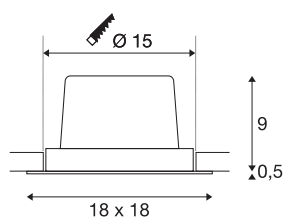

NEW TRIA 150

encastré de plafond intérieur, simple, carré, noir, LED, 29W, 3000K, clips ressorts, variable 1-10V

Le NEW TRIA 1 SET séduit par sa simplicité et son efficacité. Disponible en noir, blanc ou aluminium brossé, il peut être choisi de forme ronde ou carrée, avec une ou plusieurs lampes. Équipé d'une puissante COB LED blanc chaud logée dans un insert inclinable et d'une alimentation LED, ce kit répond à toutes les exigences en matière d'éclairage général. Le raccordement électrique s'effectue sur la tension secteur 230V.

INFORMATIONS TECHNIQUES

Réf.	114290
Orientable ou inclinable	pivotant
Code IP	IP 20
Montage	Encastrement
Détails de montage	Plafond
Variable	Oui
Technologie de variation de l'éclairage	1-10V
Tension nominale primaire	220-240V ~50/60Hz
Courant / tension secondaire	700 mA
Classe de protection	II
Puissance en watts	29 W
Température ambiante minimale	-25 °C
Température ambiante maximale	35 °C
Réseau Puissance de veille assignée	0.33 W
Hauteur du courant d'appel	15 A
Durée du courant d'appel	100 µs
Effet stroboscopique (SVM)	0
Lumen	2700 lm
Température de couleur	3000 Kelvin
Angle de rayonnement	30 °
Coloris	noir
IRC	80

Source Lumineuse

916475	
--------	---

Accessoires

470505	Variateur 1-10V , intérieur, blanc, 10W
--------	---

Données LXXBXX	L70B50
Durée de vie	30000 h
Sortie lumineuse	directement
Longueur	18 cm
Largeur	18 cm
Hauteur	9.5 cm
Poids net	0.938 kg
Poids brut	1.078 kg
Forme de découpe	rond
Profondeur d'encastrement	10 cm
Diamètre d'encastrement	15 cm
Page du BIG WHITE	369