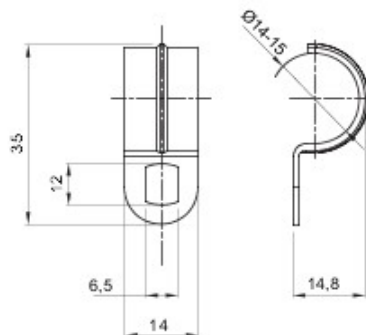

Matière	Acier zingué	Dimensions trous (mm)	14x6
Description	Agrafe	Pour tubes Ø externe (mm)	14-15
Type	À 1 trou	Electrocod	21211

DIMENSIONS

GEWISS S.A.S. 1, Rue du Rio Salado 91940
Les Ulis Cedex
Tel : +33 1 64 86 80 80