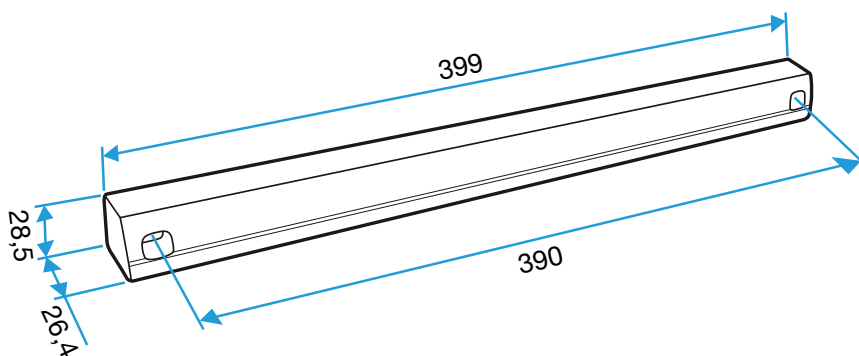

Domaines d'application

Habitat résidentiel collectif, Habitat résidentiel individuel, Neuf, Rénovation

Mise en oeuvre

- l'auvent menuiserie est placé du côté extérieur et vissé par 2 vis.

Caractéristiques principales

Données dimensionnelles

Références	H (mm)	L (mm)	I (mm)
11011814	24	390	13

Auvent menuiserie L=390mm; Mini Auvent L=287mm

APP L= 390mm; Mini APP L=290mm

Flasque

Auvent limitant