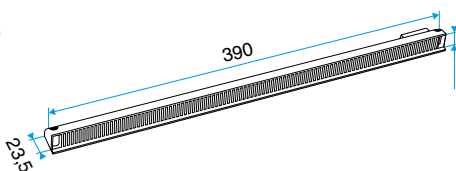

Domaines d'application

Habitat résidentiel collectif, Habitat résidentiel individuel, Neuf, Rénovation

Mise en oeuvre

- l'auvent menuiserie est placé du côté extérieur et vissé par 2 vis.

Caractéristiques principales

Données dimensionnelles

Références	H (mm)	L (mm)	I (mm)
11011814	24	390	13

Auvent menuiserie L=390mm; Mini Auvent L=287mm

APP L= 390mm; Mini APP L=290mm

Flasque

Auvent limitant