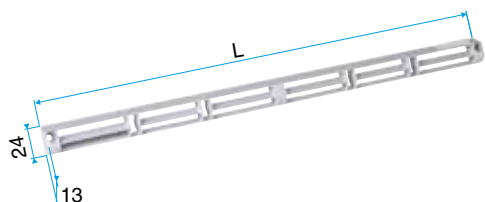

Domaines d'application

Habitat résidentiel collectif, Habitat résidentiel individuel, Neuf, Rénovation

Mise en oeuvre

- l'auvent menuiserie est placé du côté extérieur et vissé par 2 vis.

Caractéristiques principales

Données dimensionnelles

Références	H (mm)	L (mm)	I (mm)
11011814	24	390	13

Auvent menuiserie L=390mm; Mini Auvent L=287mm

APP L= 390mm; Mini APP L=290mm

Flasque

Auvent limitant