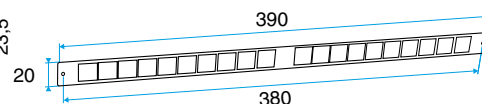

Domaines d'application

Habitat résidentiel collectif, Habitat résidentiel individuel, Neuf, Rénovation

Mise en oeuvre

- l'auvent menuiserie est placé du côté extérieur et vissé par 2 vis.

Caractéristiques principales

Données dimensionnelles

Références	H (mm)	L (mm)	I (mm)
11011814	24	390	13

Auvent menuiserie L=390mm; Mini Auvent L=287mm

APP L= 390mm; Mini APP L=290mm

Flasque

Auvent limitant