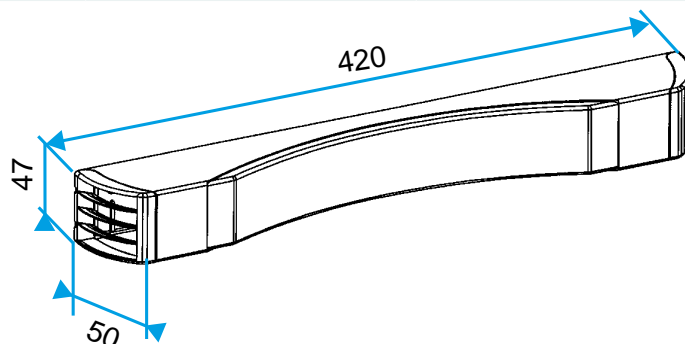

Argumentaire référence

- Fente double : 2 x (172 x 12) mm.
- Positionnement de la fente en haut ou en bas de l'entrée d'air.

Caractéristiques principales

- entrée d'air autoréglable acoustique,
- s'installe sur une menuiserie.

Données générales

Références	Matière de l'isolant	Couleur
11011552	-	Blanc

Entrée d'air autoréglable

11011552

Kit ELLIA 22 m³/h - 42 dB - Blanc

Données dimensionnelles

Références	H (mm)	L (mm)	Fente (mm)	I (mm)
11011552	47	420	2 x (172 x 12)	50