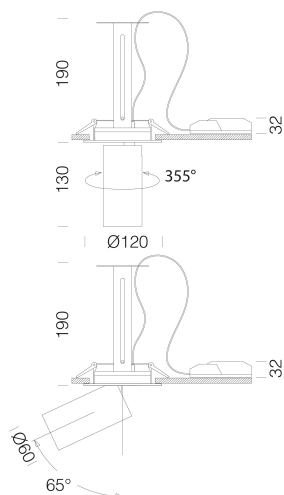

Asso C - Medium downlight

Code: 22043632-6841

MATÉRIAUX ET COULEURS

Corps	aluminium moulé sous pression avec ressorts pour encastrement.
Optique	aluminium glacé haute performance, anti-éblouissement.
Peinture	poudre à base de résine époxy-polyester résistante aux rayons UV.
Couleur	Noir
Matériel	ressorts de fixation au faux-plafond en fil d'acier galvanisé.

NORMES ET CONFORMITÉ

Classe de sécurité photobiologique	RG0
Marquages et essais	CE
Normes de référence	NF EN 60598-1. Degré de protection selon la norme NF EN 60529.

GARANTIE

Garantie après-vente	2 yr

TÉLÉCHARGEMENT

MONTAGES

[InstructionsMontage ASSO C rev5.pdf](#)

DESSINS

[DessinTechnique assocmed.dxf](#)