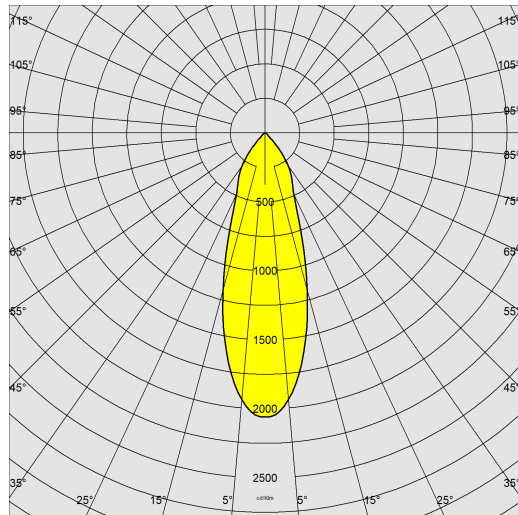

Asso C - Medium downlight

Code: 22043632-6841

DONNÉES PHOTOMÉTRIQUES

Source lumineuse	LED COB
CRI	>80
Flux lumineux (sortant) (lm)	2557 lm
Puissance absorbée (totale) (W)	22 W
CCT	4000 K
Efficacité lumineuse (lm/W)	116 lm/W
Low Flicker	luminaire avec flicker très limité : lumière uniforme pour une plus grande sécurité visuelle.
Angle faisceaux lumineux (°)	33 °
Maintien du flux lumineux LED	50000 hr, L 80, B 20

CARACTÉRISTIQUES MÉCANIQUES

Résistance aux chocs mécaniques (IK)	IK07
IP	20