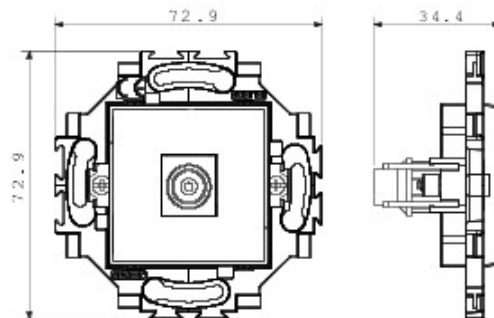

Appareillage résidentiel pour installation en boîte d'encastrement cloisons creuses ou maçonnerie, caractérisé par la sobriété et l'élégance de ses formes classiques. Les plaques en technopolymère sont disponibles en sept couleurs, de 1 poste (2 modules) à 5 postes (2+2+2+2 modules) et peuvent être installées indifféremment aussi bien en position horizontale qu'en verticale. La gamme, développée autour d'un ensemble de mécanismes monoblocs, est disponible en deux couleurs: blanc et ivoire, en finition brillante. Extensible grâce aux mécanismes modulaires de la gamme Chorus.

### DIMENSIONS