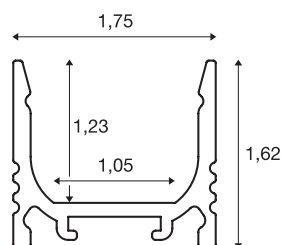

## GRAZIA 10

profil en saillie, standard, 2 m, blanc

Profil en saillie GRAZIA 10 standard, 2 m, pour montage de bandeaux LED jusqu'à 10 mm de large. Le profil disponible en noir, blanc et aluminium anodisé peut se combiner avec différents caches et embouts adaptés.

## INFORMATIONS TECHNIQUES

Réf.	1000464
Code IP	IP 20
Montage	En saillie
Détails de montage	Plafond, Profilé pour suspension, Applique, Applique avec accessoires
Coloris	blanc
Longueur	200 cm
Largeur	1.75 cm
Hauteur	1.62 cm
Poids net	0.373 kg
Poids brut	0.636 kg
Page du BIG WHITE	735

## Accessoires

1000466	GRAZIA 10 , diffuseur plat, 2 m, plastique PC, opale
1000467	GRAZIA 10 , diffuseur plat, 2 m, plastique PC, transparent
1000468	GRAZIA 10 , diffuseur plat, 2 m, plastique PMMA, opale
1000469	GRAZIA 10 , diffuseur plat, 2 m, plastique PMMA, satiné
1000470	GRAZIA 10 , diffuseur haut, 2 m, plastique PC, opale
1000471	GRAZIA 10 , diffuseur haut, 2 m, plastique PC, satiné
1000479	GRAZIA 10 , embouts, pour profil en saillie standard, avec diffuseur plat, blanc, 2 pièces
1000485	GRAZIA 10 , embouts, pour profil en saillie standard, avec diffuseur haut, blanc, 2 pièces
1000487	GRAZIA 10 , clips de montage, invisible, inox, 2 pièces
1000488	GRAZIA 10 , clips de montage, apparent, inox, 2 pièces
1000489	GRAZIA 10 , clips de montage, 45°, inox, 2 pièces