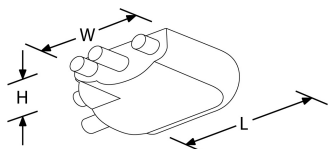

Description: Connecteur d'angle pour Blade[™]

Blade[™] Connecteur d'Angle

Code	Finition (couleur)
EN-CLA2	Gris Argent

Schéma

Courbe polaire

Couleur

Feature & Benefits

Caractéristiques produit: