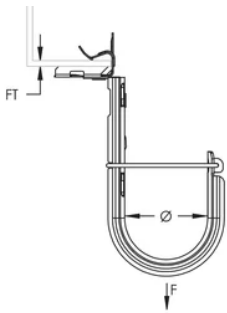

CROCHET EN J NVENT CADDY CAT HP AVEC ATTACHE À FRAPPER, ORIENTABLE, 75 MM DIA, 3-8 MM REBORD

CATALOG NUMBER

CAT48HP24

CERTIFICATIONS

FEATURES

Ne nécessite qu'un marteau pour l'installation

Rotates 360 degrees to support various directional runs of cable

Cable Capacity, Cat 5e: 200

Cable Capacity, Cat 6: 150

Cable Capacity, Cat 6A: 80

Flange Thickness: 3 – 8 mm

Static Load: 270 N

ADDITIONAL PRODUCT DETAILS

Non-continuous supports may not exceed spacing of 5' (1.5 m) per TIA 569-C.9.7 and EN 50174-2.

Cable capacity is calculated based on a 70% fill rate.

DIAGRAMS

AVERTISSEMENT

Les produits nVent doivent être installés et utilisés conformément aux consignes figurant dans les fiches d'instructions et les documents de formation des produits nVent. Les fiches d'instructions sont disponibles à l'adresse suivante: www.nvent.com et auprès de votre représentant du service client nVent. Une mauvaise installation, une utilisation incorrecte, une application erronée ou toute autre forme de non-respect scrupuleux des instructions et avertissements de nVent peuvent entraîner un dysfonctionnement du produit, des dommages matériels, des lésions corporelles graves et le décès et/ou annuler votre garantie.