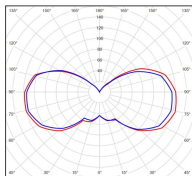

## Données techniques

Tension nominale	200 à 240 - 50/60Hz
Plage de tension d'entrée	230 - 250 V AC
Driver output	-
Alimentation output	-
Classe	2
IP	65
IK	-
Diffuseur	Verre clair
Paralume	-
Source	E27
Température de couleur réelle	-
Flux total sortant	- lm
Consommation totale	- W
Classe énergétique	Classe de la lampe (non fournie)
Efficacité lumineuse	-
IRC	-
SDCM	-
Espacement conseillé	3 m
(PMR Emoy - 20 lux)	
Hauteur de placement	5 m
Largeur du placement	2 m
Optique	-
Dimmable	-
Ta	-
Durée de vie LED	-
Plage de température ambiante	-10 ~50°C
UGR	-
ULR	-
Distorsion harmonique THDI	-
Fixation	Non
Détection	Non
Avec prise IP55	Non
Câble avec fiche	F - SK

## *Données logistiques*

Dimensions du modèle	H.340 L.224 P.224
Poids net	1.460 Kg
Poids brut	2.620 Kg
Dimensions colis 1	H.510 L.360 P.260