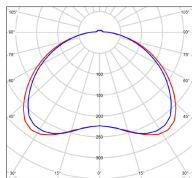

Avenue 4

catalogue 2020 p. 264

réf. 104358008

EAN. 3663660317177

Modèle 4

Données techniques

Tension nominale	230V AC
Plage de tension d'entrée	100 - 240 V AC
Driver output	-
Alimentation output	-
Classe	1
IP	65
IK	-
Diffuseur	PMMA opale
Paralume	-
Source	Module LED intégré
Température de couleur réelle	2700°K warm white
Flux total sortant	4665 lm
Consommation totale	35 W
Classe énergétique	E (Source LED)
Efficacité lumineuse	133
IRC	>80
SDCM	-
Espacement conseillé (PMR Emoy - 20 lux)	15 m
Hauteur de placement	4,5 m
Largeur du placement	4,5 m
Optique	-
Dimmable	Non
Ta	-
Durée de vie LED	50000 h (L90/B50)
Plage de température ambiante	-10 ~50°C
UGR	-
ULR	-
Groupe de risque photobiologique	IEC/EN 62471
Distorsion harmonique THDI	-
Fixation	Tige de scellement sur demande
Détection	Non
Avec prise IP55	Non

Données logistiques

Dimensions du modèle	H.1204 L.364 P.734
Poids net	0.000 Kg
Poids brut	0.000 Kg
Dimensions colis 1	H.420 L.420 P.890
Dimensions colis 2	H.650 L.510 P.120

Certifications et garanties

CE	Oui
UL	Non
EAC	Oui
RoHS	Oui
ENEC	Non
Anti-corrosion	25 ans (sur Aluminium)
Technique	5 ans
Electronique	5 ans