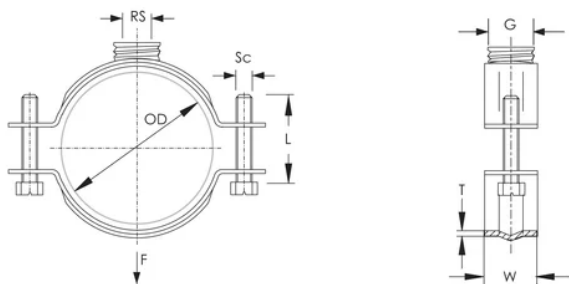

COLLIER DE SERRAGE À CHARGE LOURDE-PX-NI, S316, 47–52MM OD, 1/2" FIL., 27MM

CATALOG NUMBER

PXN052S6

FEATURES

Comprend une combinaison de connexions-mâle/femelle

Pour charge lourde

CARACTÉRISTIQUES DU PRODUIT

Article Number: 577510

Nut Included: Oui

Material: Acier inoxydable 316 (EN 1,4401)

Outer Diameter: 47 – 52 mm

Pipe Size: 1 1/2-po

NB/DN: 40

Rod Size: M10

Thread: 1/2-po

Width: 27-mm

Épaisseur: 2-mm

Screw Diameter: M6

Screw Length: 20-mm

Static Load: 2500 N

DIAGRAMS

AVERTISSEMENT

Les produits nVent doivent être installés et utilisés conformément aux consignes figurant dans les fiches d'instructions et les documents de formation des produits nVent. Les fiches d'instructions sont disponibles à l'adresse suivante: www.nvent.com et auprès de votre représentant du service client nVent. Une mauvaise installation, une utilisation incorrecte, une application erronée ou toute autre forme de non-respect scrupuleux des instructions et avertissements de nVent peuvent entraîner un dysfonctionnement du produit, des dommages matériels, des lésions corporelles graves et le décès et/ou annuler votre garantie.