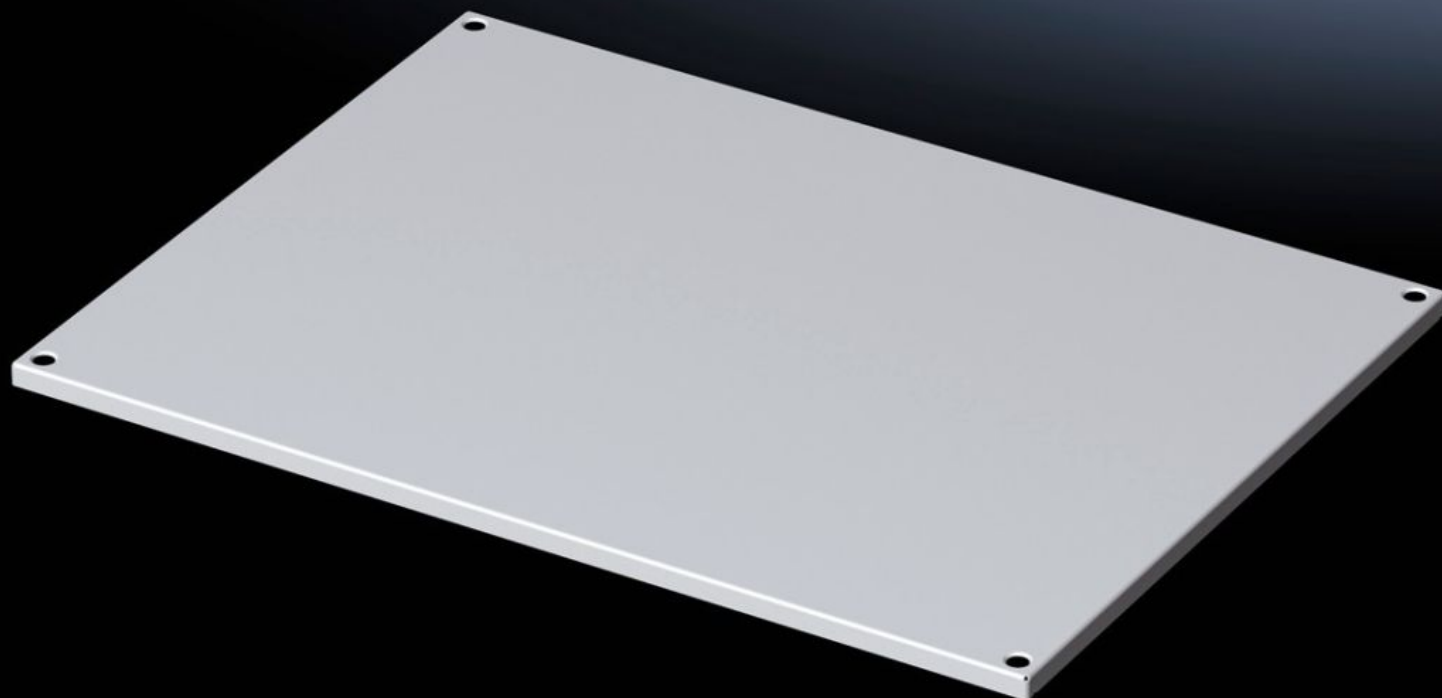

Rittal – The System.

Faster – better – everywhere.

SV 9681.662 Toit IP 55 plein

État: 28/10/2022 (La source: rittal.com/fr-fr)

ENCLOSURES

POWER DISTRIBUTION

CLIMATE CONTROL

IT INFRASTRUCTURE

SOFTWARE & SERVICES

FRIEDHELM LOH GROUP

SV 9681.662 - Toit IP 55 plein pour armoires et baies VX, VX IT

Pour les armoires livrées sans toit ou pour remplacer le toit standard d'autres armoires.

Caractéristiques

Référence	SV 9681.662
Description produit	Pour les armoires livrées sans toit ou pour remplacer le toit standard.
Matériau	Tôle d'acier de 1,5 mm
Finition	Laque texturée
Couleur	RAL 7035
Composition de la livraison	Matériel de fixation inclus
Convient à	Largeur: = 600 mm Profondeur: = 1.200 mm
Unité d'emballage	1 p.
Poids/UE	10,24 kg
Taux de cuivre (kg / pièce)	0
Numéro du tarif douanier	94039910
EAN	4028177954069
ETIM 7.0	EC000744
ECLASS 8.0	27182405