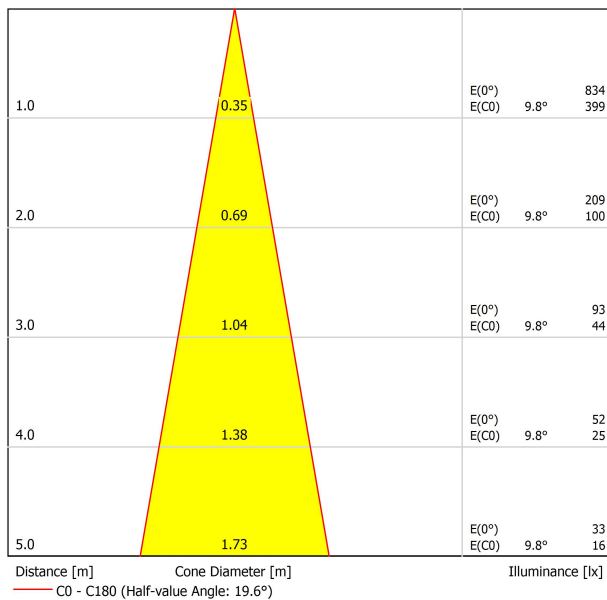

DIAGRAMME CONIQUE