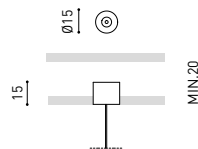

WIRE TRIMLESS ACCESSORIES

FEED
MAINS TRIMLESS*  NO DIM
A023-00-01- | W | N |
MAINS THICK TRIMLESS*  DIM
A023-00-02- | W | N |

FASTENING
STEEL CABLE TRIMLESS*
A023-00-05- | W | N |

COLOUR | N ■ RAL 9005 | W □ RAL 9016 | NT ■ RAL 9005 | WT □ RAL 9016 |