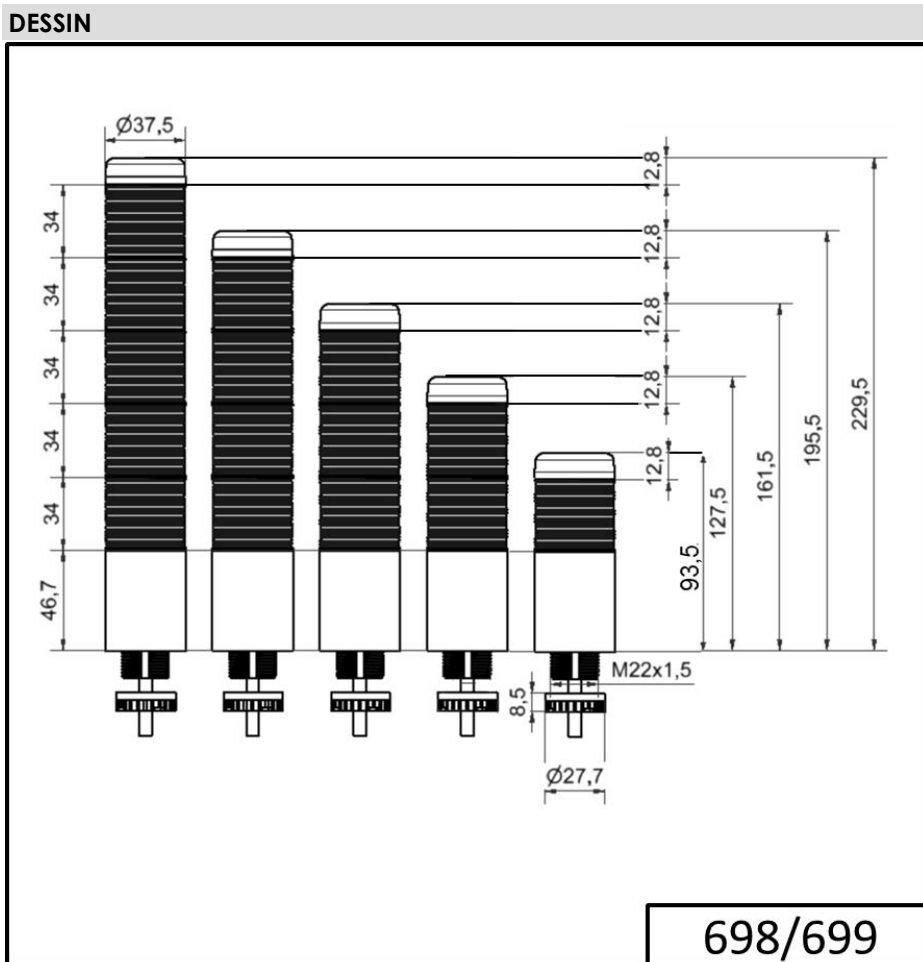

Colonnes lumineuses monobloc / KOMPAKT 37
K37 fiche EM pulsé 24VAC/DC GN/RD

! Pour plus d'informations sur l'installation et le montage, reportez-vous au guide d'utilisation approprié sur www.werma.com. Cette copie imprimée est pour information seulement et est sujette à modification.