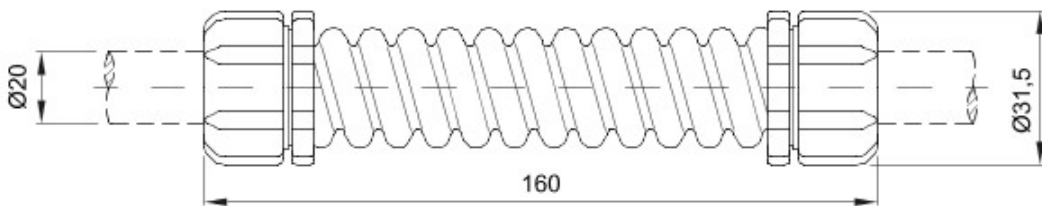

Accessoires de cheminement pour conduit rigide avec degré de protection IP40 et IP67.

Couleur	Gris RAL 7035	Indice de protection	IP66
Longueur (mm)	160	Ø externe (mm)	31.5
Ø interne (mm)	17	Pour tubes Ø externe (mm)	20
Electrocod	21221		

DIMENSIONS

SYMBOLE TECHNIQUE

IP

IP66

NORMES ET HOMOLOGATIONS