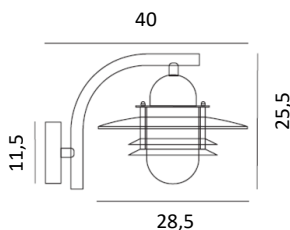

GAMME ACIER OSLO

EN 60598

Art. 240 - 240A

NORLYS

UNE FABRICATION ISO 9001
A L'INTERIEUR DE LA COMMUNAUTE EUROPEENNE
PAR NORLYS

CREER, FABRIQUER... RECYCLER !
POUR PARTICIPER A UN AVENIR PLUS PROPRE,
RECYCLEZ VOS DECHETS.

Applique et suspension avec chaîne
Acier
Verrerie claire en polycarbonate
IP55
Classe II

Art. 240
Applique murale
E27, 57W Halo. max.
CEE: A à G
Acier galvanisé **240GA**
Patine Rouille **240RO**
Noir **240SV**
Certification 850°C

Art. 240A
Suspension avec chaîne
E27, 57W Halo. max.
CEE: A à G
Acier galvanisé **240AGA**
Patine Rouille **240ARO**
Noir **240ASV**

Pensez à équiper ces modèles
d'une ampoule LED à filament !

Art. 153
**Pièce d'angle pour installation
sur un angle de mur saillant**
Acier galvanisé **153GA**
Patine Rouille **153RO**
Noir **153SV**