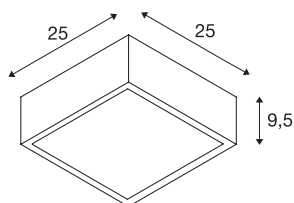

PLASTRA 104

plafonnier intérieur, blanc, E27, 2x 25W max, plâtre

Avec le luminaire en plâtre PLASTRA 104, vous disposez d'un plafonnier personnalisé de forme épurée. Préparée pour recevoir des lampes à incandescence classiques ou à économie d'énergie E27, elle est prête pour le raccordement direct à la tension secteur 230V. Le papier de verre fourni sert au nettoyage de la surface. Le luminaire peut être recouvert de peinture murale à la suite d'un apprêt.

INFORMATIONS TECHNIQUES

Réf.	148002
Nombre de douilles	2
Code IP	IP 20
Montage	En saillie
Détails de montage	Plafond
Tension nominale primaire	220-240V ~50/60Hz
Classe de protection	I
Puissance en watts	25 W
Coloris	blanc
Sortie lumineuse	direct
Longueur	25 cm
Largeur	25 cm
Hauteur	9.5 cm
Poids net	2.949 kg
Poids brut	3.623 kg
Page du BIG WHITE	283