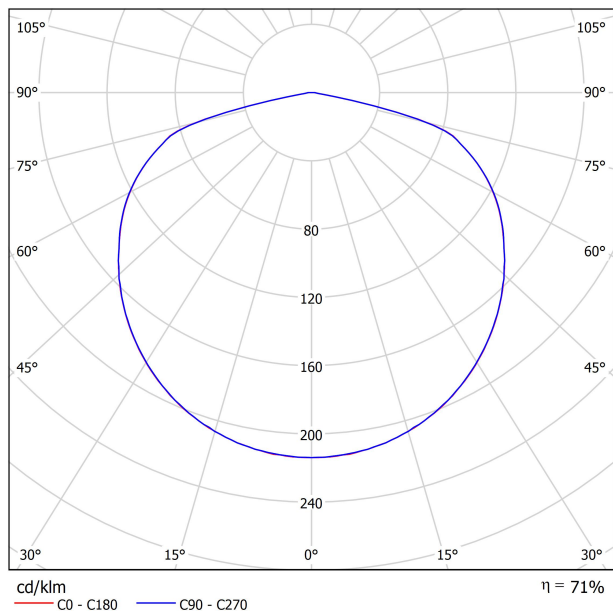

DIAGRAMME POLAIRE

DIAGRAMME CONIQUE

1.0	4.60 4.58	E(0°) E(C90) 66.5° E(C0) 66.4°	152 5 5
2.0	9.20 9.16	E(0°) E(C90) 66.5° E(C0) 66.4°	38 1 1
3.0	13.80 13.73	E(0°) E(C90) 66.5° E(C0) 66.4°	17 1 1
4.0	18.40 18.31	E(0°) E(C90) 66.5° E(C0) 66.4°	9 0 0
5.0	23.00 22.89	E(0°) E(C90) 66.5° E(C0) 66.4°	6 0 0
Distance [m]	Cone Diameter [m]	Illuminance [lx]	
— C0 - C180 (Half-value Angle: 132.8°)			
— C90 - C270 (Half-value Angle: 133.0°)			