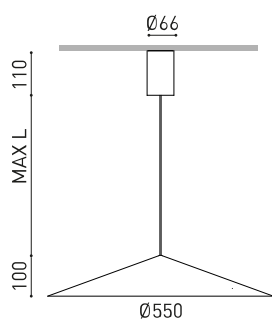

DIMENSIONS

ACCESSOIRES

CORD ACCESSORY

Nom	DUNE 55 BASE 2M 2700K OG
Référence	A48310100G
Coleur	Gris Olive Texturé - Autres couleurs, veuillez consulter
RAL	7002
Catégorie	SUSPENSION

Type	LED
Flux lumineux brut	710 lm
Température de couleur	2700 K - Autres K, veuillez consulter
Stabilité chromatique	MacAdam Step 2
Indice de reproduction chromatique	CRI > 90
Puissance	5 W
Courant	150 mA
Efficacité	142 lm/W
Durée de vie de la LED	L80B10 > 60.000h

Efficacité lumineuse	71%
Angle du faisceau lumineux	133°

Driver	Inclus
Valeurs de puissance du système	7,02 W
Tension	220V/240V
Fréquence	50/60 Hz
Variation d'intensité	Non Dim - Autres DIM, veuillez consulter
Classe d'isolation électrique	<input type="checkbox"/>

Étanchéité	IP20
Contrôle sans fil	Veuillez consulter
Longueur du tendeur	Max. 2 m
Tendeur à réglage rapide	Non
Poids	1845 g
Poids avec emballage	2728 g
Dimensions de l'emballage	439 x 384 x 127 mm
Unités par emballage	1
Matériaux	Aluminium / Polycarbonate

DIAGRAMME POLAIRE

DIAGRAMME CONIQUE

1.0	4.60 4.58	E(0°) E(C90) 66.5° E(C0) 66.4°	152 5 5
2.0	9.20 9.16	E(0°) E(C90) 66.5° E(C0) 66.4°	38 1 1
3.0	13.80 13.73	E(0°) E(C90) 66.5° E(C0) 66.4°	17 1 1
4.0	18.40 18.31	E(0°) E(C90) 66.5° E(C0) 66.4°	9 0 0
5.0	23.00 22.89	E(0°) E(C90) 66.5° E(C0) 66.4°	6 0 0
Distance [m]	Cone Diameter [m]	Illuminance [lx]	
— C0 - C180 (Half-value Angle: 132.8°)			
— C90 - C270 (Half-value Angle: 133.0°)			