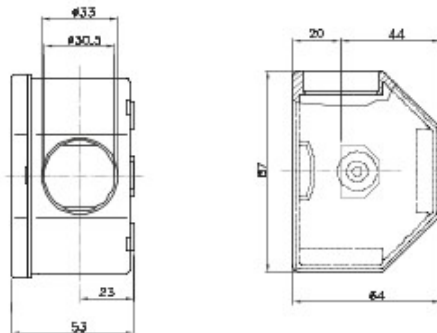

Accessoires de cheminement pour conduit rigide avec degré de protection IP40 et IP67.

Couleur	Gris RAL 7035	Dim. externes LxHxP (mm)	87x64x53
Indice de protection	IP54	Caractéristiques	Sans halogène
Description	TX3-3 entrées	Electrocod	21221

DIMENSIONS

SYMBOLE TECHNIQUE

IP

HF
HALOGEN FREE

IP54

NORMES ET HOMOLOGATIONS