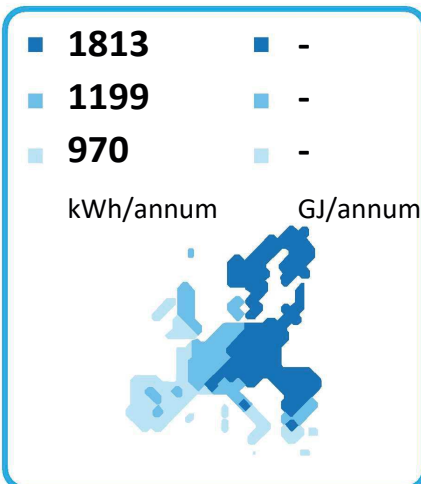

7659100

ENERG

енергия · ενεργεια

Y IJA
IE IA

7626223 - SODU 2 M

Ουγυαμι

7659098 - S-DHW270.UI

2017