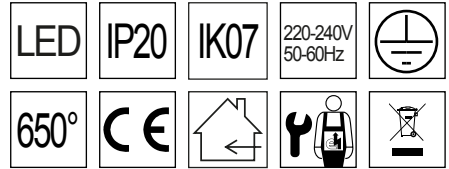

TRILUX

SPYD G4 Easy Air