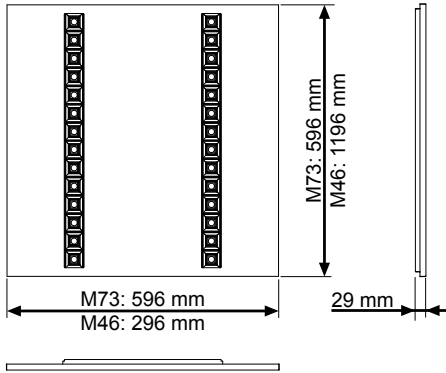

# SPYD G4

Source lumineuse LED remplaçable uniquement par le fabricant, son service de maintenance ou par une personne qualifiée.

LED light source can only be replaced by the manufacturer, his service agent or a qualified person.