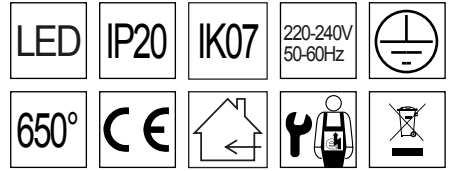

# SPYD G4

Source lumineuse LED remplaçable uniquement par le fabricant, son service de maintenance ou par une personne qualifiée.

LED light source can only be replaced by the manufacturer, his service agent or a qualified person.