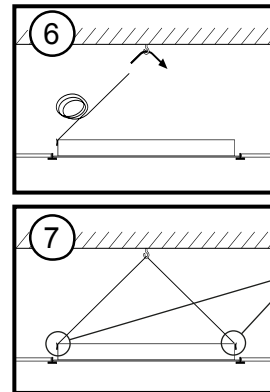

# SPYD G4 Easy Air

Source lumineuse LED remplaçable uniquement par le fabricant, son service de maintenance ou par une personne qualifiée.

LED light source can only be replaced by the manufacturer, his service agent or a qualified person.