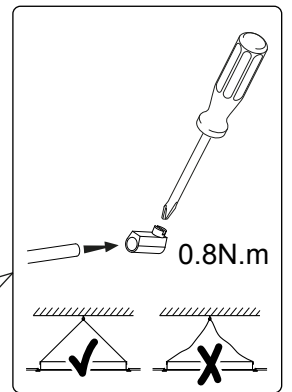

# SPYD G4 Easy Air

Source lumineuse LED remplaçable uniquement par le fabricant, son service de maintenance ou par une personne qualifiée.

LED light source can only be replaced by the manufacturer, his service agent or a qualified person.