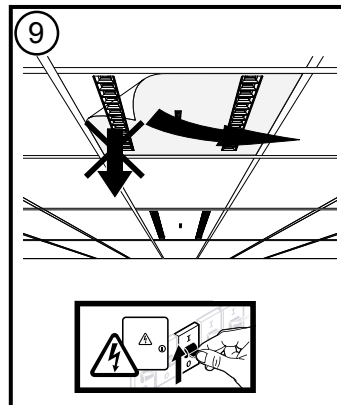

# SPYD G4 Easy Air

Source lumineuse LED remplaçable uniquement par le fabricant, son service de maintenance ou par une personne qualifiée.

LED light source can only be replaced by the manufacturer, his service agent or a qualified person.