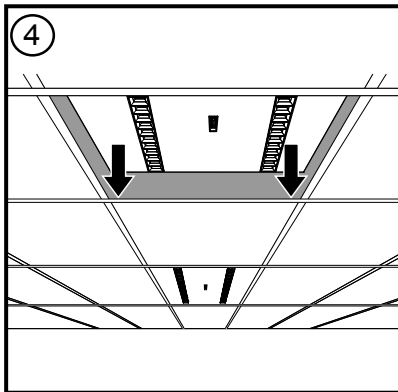

# SPYD G4 Easy Air

Source lumineuse LED remplaçable uniquement par le fabricant, son service de maintenance ou par une personne qualifiée.

LED light source can only be replaced by the manufacturer, his service agent or a qualified person.