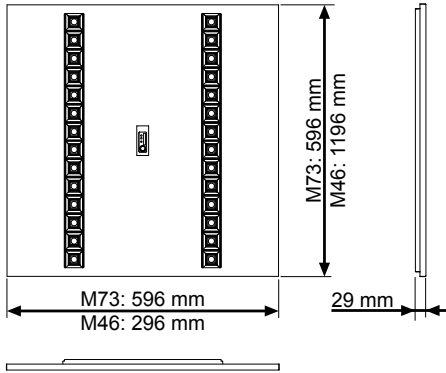

TRILUX

SPYD G4 Easy Air