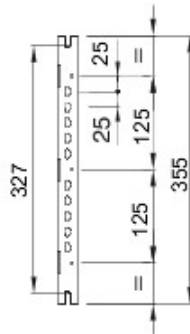

Accessoires et compléments techniques pour coffrets d'automatisation et de distribution série 46.

Montage	Rapide Fast & Easy	Hauteur	1 et 2 modules
Pour coffrets LxH (mm)	310x425	Adapté pour	46QP - 46QM - 46QX
Electrocod	0303		

DIMENSIONS

GEWISS S.A.S. 1, Rue du Rio Salado 91940
Les Ulis Cedex
Tel : +33 1 64 86 80 80

www.gewiss.com
www.gewiss@gewiss.fr
Dernière mise à jour 21/02/2020

Les caractéristiques, dimensions, dessins et images sont communiqués à titre purement informatif et peuvent faire l'objet de modification sans aucun préavis