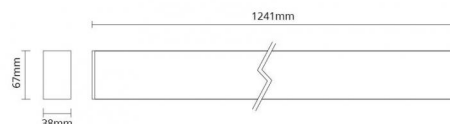

Montage/Connexion

Montage: Suspendu, Indoor
 Wire set: Kit de fil 2x2 m
 Câble: Cable 5x0,75mm² 2,5m
 Max. luminaires per circuit breaker: B10: 8, B16: 13, C10: 12, C16: 20

Dimensions (mm)

Longueur (L): 1241
 Largeur (W): 38
 Hauteur (H): 67
 Poids (brutto/netto): 2.7 / 2.5

Emballage

Dimensions de l'emballage: 1480 x 55 x 77

7 0 2 1 9 8 2 1 2 0 8 7 9