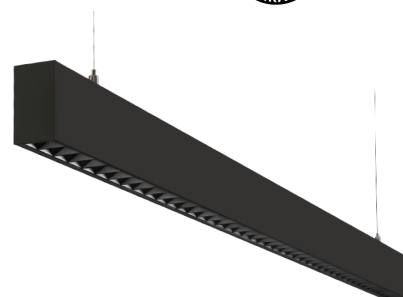

Codes-articles: **5046 212087**
EAN: 7021982120879

Source lumineuse

Type de source lumineuse: LED (non interchangeable)
Wattage: 36W
System wattage: 36.0W
Luminous flux: 4140lm
Efficacité: 115 lm/W
Tension: 220-240V
Température des couleurs: 3000K
Rendu des couleurs (CRI): CRI >80
Facteur MacAdams: SDCM: 3
Durée de vie: L80/B20>50,000
Light distribution: Direct/Indirect
Optique: Cubic Optic Noir

Contrôle/Dimming

Type: DALI Push Dim

Protection

Classe Isolation: Classe I
IP: IP20
Ta nominal: Ta=25°C

Énergie et approbations

Classe énergétique: A++
Approbation: CE

Matériaux et finition

Embase: Aluminium
Couleur: Noir (RAL 9004)
Optique: Polycarbonate (PC)

Montage/Connexion

Montage: Suspendu, Indoor
Wire set: Kit de fil 2x2 m
Câble: Cable 5x0,75mm² 2,5m
Max. luminaires per circuit breaker: B10: 8, B16: 13, C10: 12, C16: 20

Dimensions (mm)

Longueur (L): 1241
Largeur (W): 38
Hauteur (H): 67
Poids (brutto/netto): 2.7 / 2.5

Emballage

Dimensions de l'emballage: 1480 x 55 x 77

7 0 2 1 9 8 2 1 2 0 8 7 9