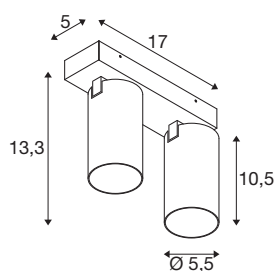

## KAMI

Plafonnier, double, 2x max. 10 W, GU10, blanc/noir

Si les membres de la famille KAMI ont tous en commun un design moderne et minimaliste, chacun a son propre caractère : le nouveau plafonnier à deux sources diffuse une lumière de grande qualité que vous pourrez orienter de manière flexible. Ce projecteur très fin, d'un diamètre de 5,5 cm, est disponible en coloris noir et blanc avec des bagues intérieures dorées, blanches et noires. De plus, son boîtier étant amovible, le remplacement de la source GU10 (QPAR 51) est rapide et facile.

## INFORMATIONS TECHNIQUES

Réf.	1007724
Douille	GU10
Source	LED GU10 51mm
Nombre de douilles	2
Lampes incluses	Non
Plage d'inclinaison	90 °
Plage de rotation horizontale	350 °
Code IP	IP20
Classe de résistance aux chocs	IK 02
Résistance aux chocs	0.2 Joule
Montage	En saillie
Détails de montage	Plafond
Tension nominale primaire	220-240V ~50/60Hz
Classe de protection	I
Puissance en watts	10 W
Température ambiante minimale	-20 °C
Température ambiante maximale	45 °C
Coloris	blanc
Longueur	17 cm
Largeur	12.5 cm
Hauteur	8.2 cm
Poids net	0.68 kg

Poids brut	0.728 kg
------------	----------