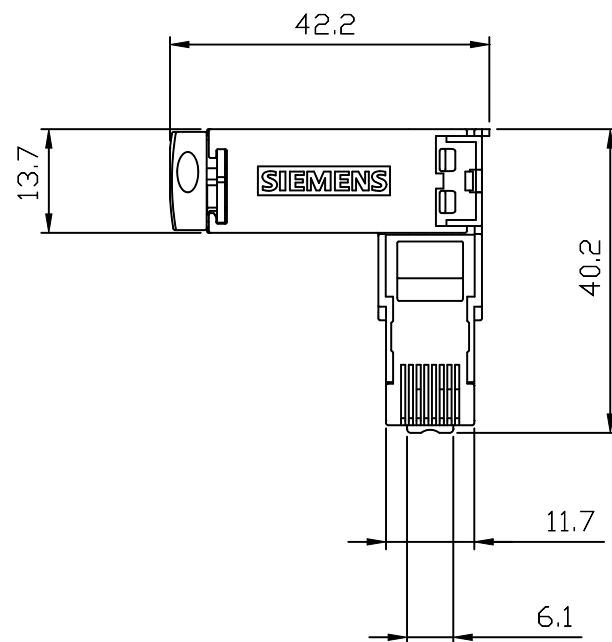

Vorne / Front

Links / Left

Oben / Top

Alle Bemessungswerte sind in Millimeter (mm) angegeben.
All dimensions are in millimeters (mm).

SIEMENS

6GK19011BB202AA0_001

Format / Size: DIN A4

Maßstab / Scale: 1:1