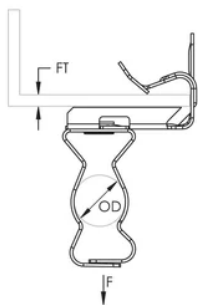

ATTACHE DE CONDUIT/TUYAU POUR-BRIDE-EM-M, ACIER RESSORT, NVENT CADDY ARMOUR, 35–42 MM OD, 14–20 MM REBORD

CATALOG NUMBER

20EM912

CERTIFICATIONS

FEATURES

Soutient le conduit/tuyau ou le câble depuis les brides de la poutre

Snap close clip pivots a full 360°

Ne nécessite qu'un marteau pour l'installation

CARACTÉRISTIQUES DU PRODUIT

Article Number: 173580

Material: Acier à ressort

Finish: nVent CADDY Armour

Outer Diameter: 35 – 42 mm

Flange Thickness: 14 – 20 mm

Static Load: 330 N

DIAGRAMS

AVERTISSEMENT

Les produits nVent doivent être installés et utilisés conformément aux consignes figurant dans les fiches d'instructions et les documents de formation des produits nVent. Les fiches d'instructions sont disponibles à l'adresse suivante: www.nvent.com et auprès de votre représentant du service client nVent. Une mauvaise installation, une utilisation incorrecte, une application erronée ou toute autre forme de non-respect scrupuleux des instructions et avertissements de nVent peuvent entraîner un dysfonctionnement du produit, des dommages matériels, des lésions corporelles graves et le décès et/ou annuler votre garantie.