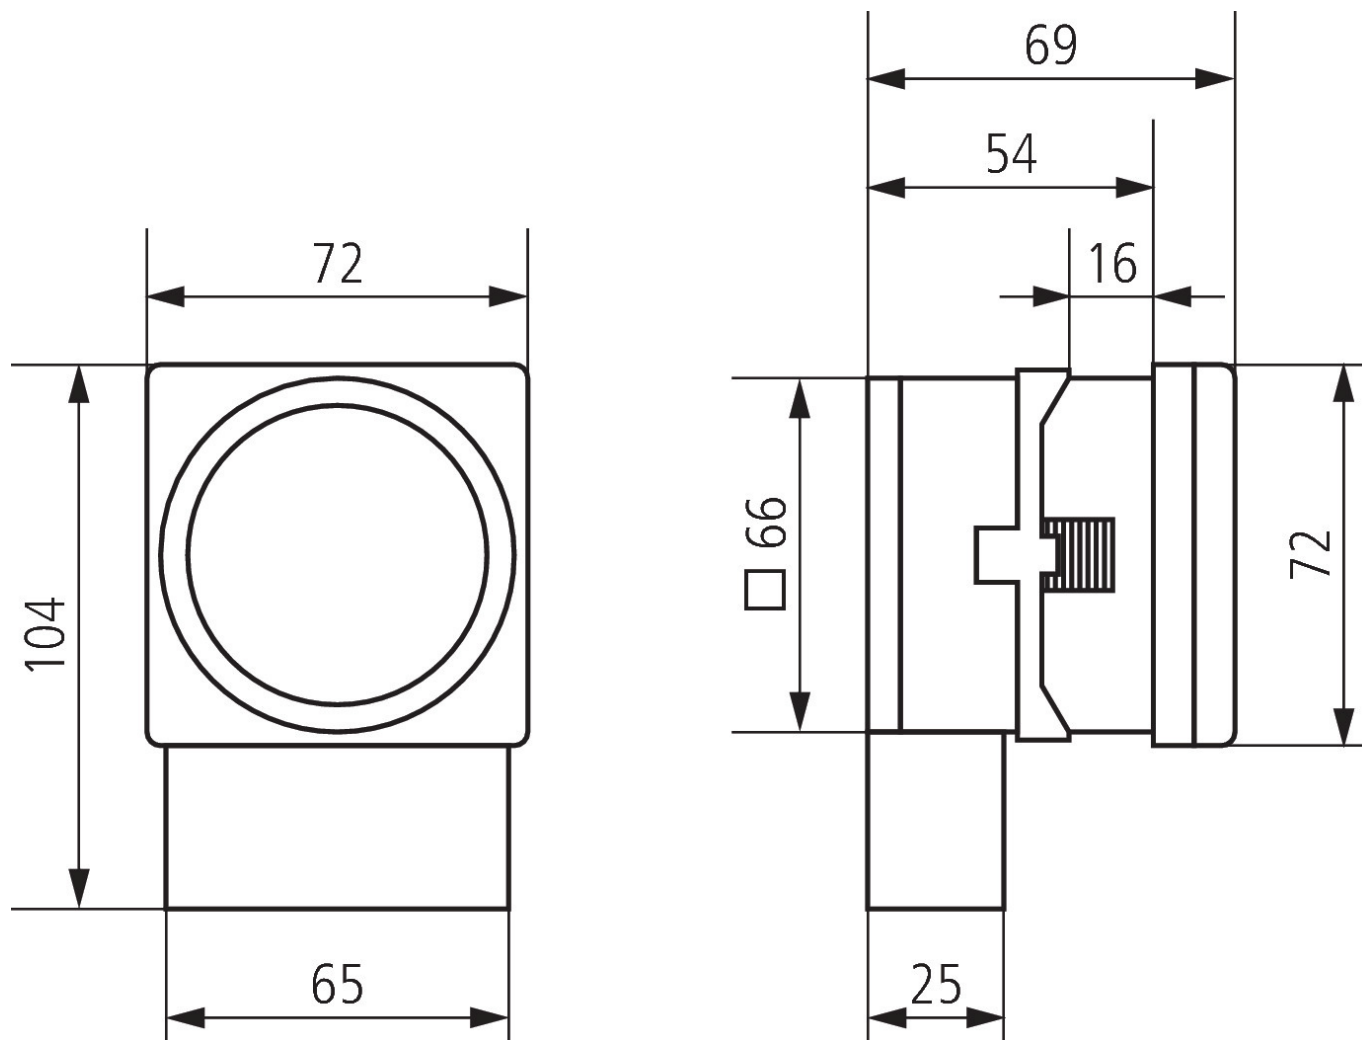

Caractéristiques techniques

SYN 269 h	
Indice de protection	IP 20
Classe de protection	II selon EN 60 730-1
Température ambiante	-10°C ... 55°C

Schémas de raccordement

Plans d'encombrement

Accessoires

Fixation rapide 72 x 72
N° de réf.: 9070071