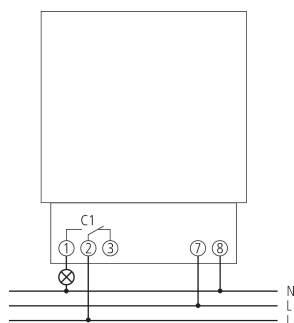

Sous réserve de modifications ou d'erreurs

Pour plus d'informations, consulter: www.theben.fr/produit/2690008

Les données de charge sont déterminées avec des illuminants sélectionnés à titre d'exemple et sont donc des données typiques en raison du grand nombre de produits disponibles.

Caractéristiques techniques

SYN 269 h	
Indice de protection	IP 20
Classe de protection	II selon EN 60 730-1
Température ambiante	-10°C ... 55°C

Schémas de raccordement

Plans d'encombrement

Accessoires

Fixation rapide 72 x 72
N° de réf.: 9070071