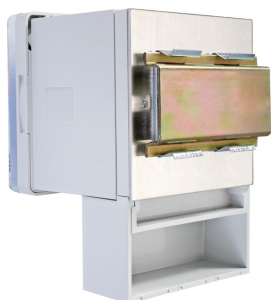

Sous réserve de modifications ou d'erreurs

Pour plus d'informations, consulter: www.theben.fr/produit/2690008

Les données de charge sont déterminées avec des illuminants sélectionnés à titre d'exemple et sont donc des données typiques en raison du grand nombre de produits disponibles.