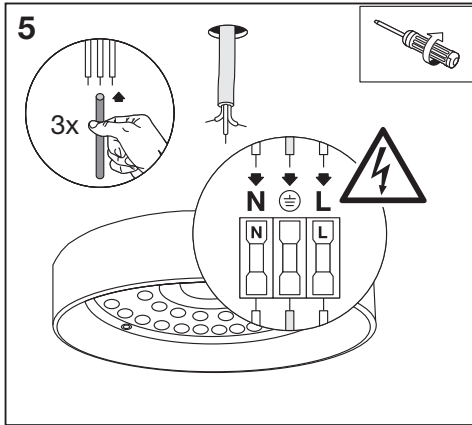

SMART⁺ WIFI ORBIS[®]

	EAN	W	lm Light Source	lm Output	K	°C (°C)	V~	mA	Hz	DF	°	
SMART WIFI ORBIS KURT 450 TW	4058075754799	30	3550	1750	2700- 6500	-20...+40	220-240	150	50/60	>0.9	360	25000

				
	EAN	n		 QR code
				ENERGY * X =
SMART WIFI ORBIS KURT 450 TW	4058075754799	1	AC41886	 F