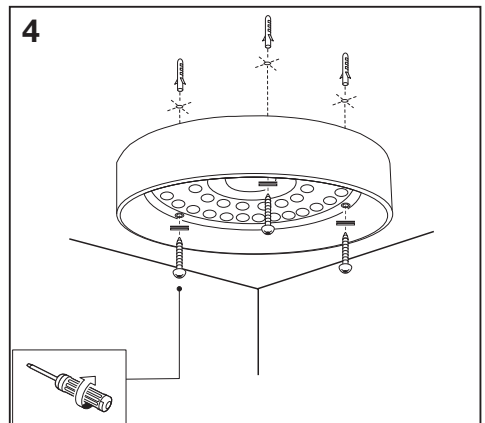

SMART⁺ WIFI ORBIS[®]

	EAN	W	lm Light Source	lm Output	K	°C (°C)	V~	mA	Hz	DF	°	
SMART WIFI ORBIS KURT 450 TW	4058075754799	30	3550	1750	2700- 6500	-20...+40	220-240	150	50/60	>0.9	360	25000

				
	EAN	n		 QR code
				ENERGY * X =
SMART WIFI ORBIS KURT 450 TW	4058075754799	1	AC41886	 F