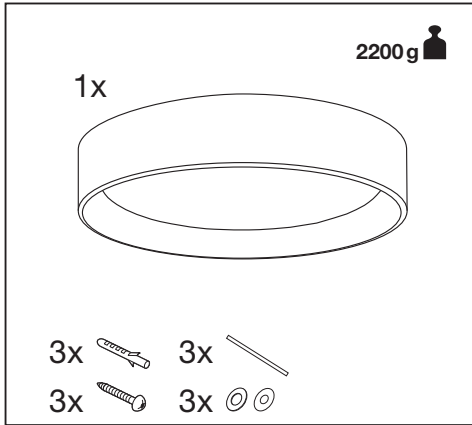

SMART⁺ WIFI ORBIS[®]

	EAN	W	lm Light Source	lm Output	K	°C (°C)	V~	mA	Hz	DF	°	
SMART WIFI ORBIS KURT 450 TW	4058075754799	30	3550	1750	2700- 6500	-20...+40	220-240	150	50/60	>0.9	360	25000

				
	EAN	n		 QR code
				ENERGY * X =
SMART WIFI ORBIS KURT 450 TW	4058075754799	1	AC41886	 F