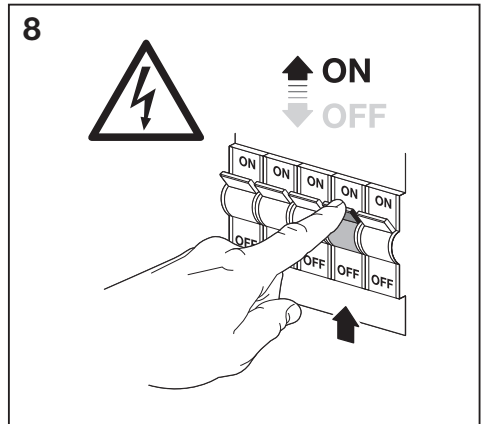

SMART⁺ WIFI ORBIS[®]

	EAN	W	lm Light Source	lm Output	K	°C (°C)	V~	mA	Hz	DF	°	
SMART WIFI ORBIS KURT 450 TW	4058075754799	30	3550	1750	2700- 6500	-20...+40	220-240	150	50/60	>0.9	360	25000

				
	EAN	n		 QR code
				ENERGY * X =
SMART WIFI ORBIS KURT 450 TW	4058075754799	1	AC41886	 F