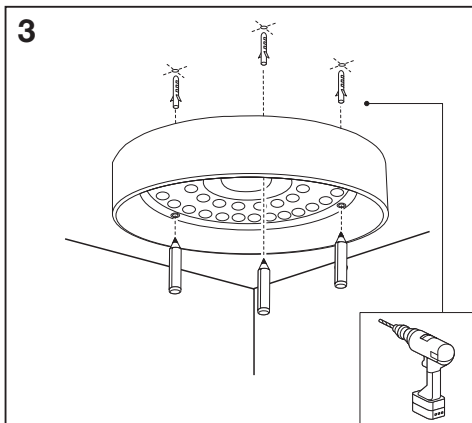

SMART⁺ WIFI ORBIS[®]

	EAN	W	lm Light Source	lm Output	K	°C (°C)	V~	mA	Hz	DF	°	
SMART WIFI ORBIS KURT 450 TW	4058075754799	30	3550	1750	2700- 6500	-20...+40	220-240	150	50/60	>0.9	360	25000

				
	EAN	n		 QR code
				ENERGY * X =
SMART WIFI ORBIS KURT 450 TW	4058075754799	1	AC41886	 F