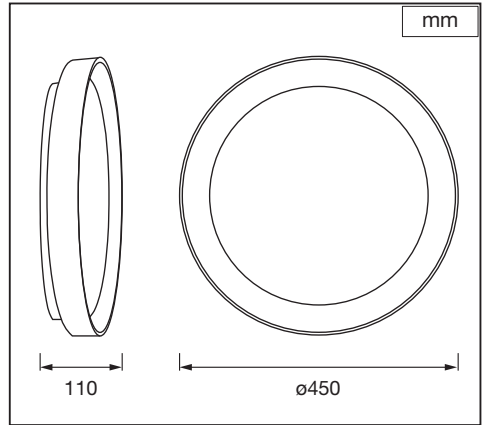

SMART⁺ WIFI ORBIS[®]

	EAN	W	lm Light Source	lm Output	K	°C (°C)	V~	mA	Hz	DF	°	
SMART WIFI ORBIS KURT 450 TW	4058075754799	30	3550	1750	2700- 6500	-20...+40	220-240	150	50/60	>0.9	360	25000

				
	EAN	n		 QR code
				ENERGY * X =
SMART WIFI ORBIS KURT 450 TW	4058075754799	1	AC41886	 F