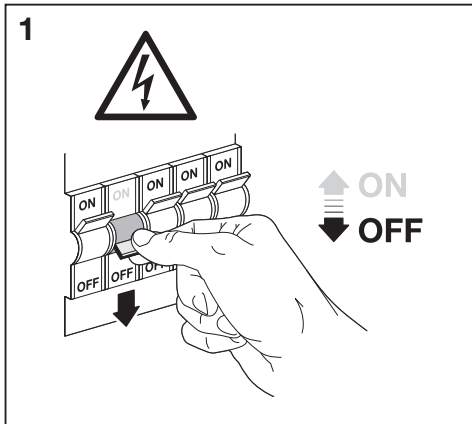

SMART⁺ WIFI ORBIS[®]

	EAN	W	lm Light Source	lm Output	K	°C (°C)	V~	mA	Hz	DF	°	
SMART WIFI ORBIS KURT 450 TW	4058075754799	30	3550	1750	2700- 6500	-20...+40	220-240	150	50/60	>0.9	360	25000

				
	EAN	n		 QR code
				ENERGY * X =
SMART WIFI ORBIS KURT 450 TW	4058075754799	1	AC41886	 F