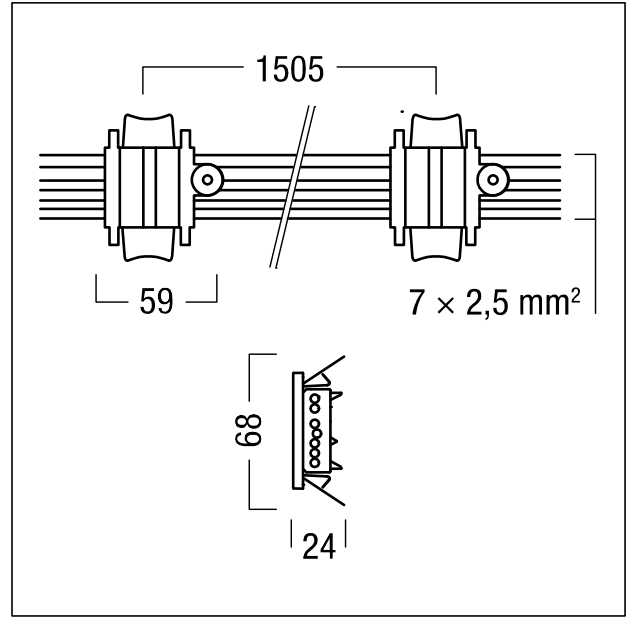

Câblage traversant

Câblage traversant pour chemin lumineux (PP3) en rouleau, (5 x lignes d'alimentation, 2 x lignes de commande), longueur = 35 m. Écart entre borniers 1500 mm. Sont fournis : 2 support de fil par bornier. Fixation par la technique d'encliquetage. poids : 7,42 kg.

ZS_TRS_F_Rolle_DV.jpg

ZS_TRS_M_Verdrahtung_7po_1500.wmf