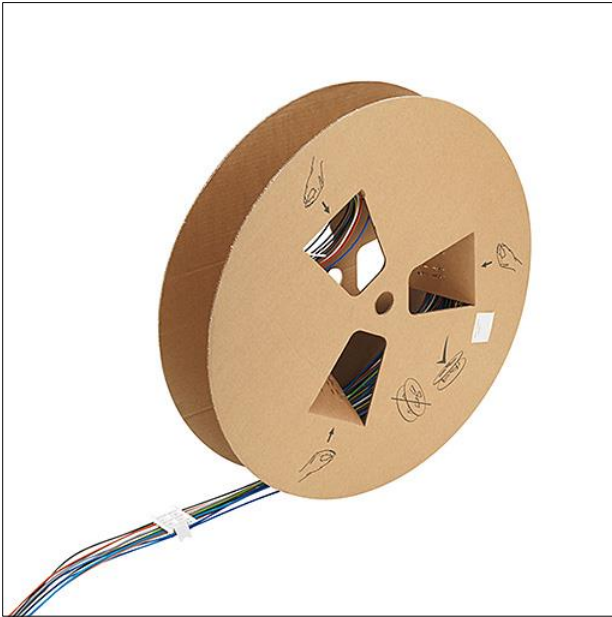

Câblage traversant

Câblage traversant pour chemin lumineux (PP3) en rouleau, (5 x lignes d'alimentation, 2 x lignes de commande), longueur = 35 m. Écart entre borniers 1500 mm. Sont fournis : 2 support de fil par bornier. Fixation par la technique d'encliquetage. poids : 7,42 kg.

ZS_TRS_F_Rolle_DV.jpg

ZS_TRS_M_Verdrahtung_7po_1500.wmf