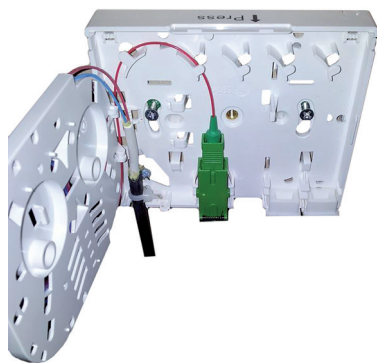

BOITIER DE TERMINAISON OPTIQUE 2 FIBRES + 2 PIGTAILS

DESCRIPTION :

Le Point de Termination Optique a été conçu pour le FTTH (Fiber To The Home) et peut être installé au domicile du client.

La PTO vous permet de profiter d'une connexion ultra rapide à Internet à domicile, grâce à la Fibre.

DESCRIPTION DETAILLEE :

Sa petite taille lui assure une installation simple dans un bâtiment.

Le boîtier est compatible Rai Din pour une plus grande simplicité d'installation.

Ce boîtier est équipé de 2 traversées et de 2 pigtails SC APC.

Livré avec un kit Rail Din.

Connexion d'un pigtail sur une traversée

Lovage des pigtails sur la cassette

Données Logistiques

Référence : 27 902

Code Douane : 94039010

Poids Brut : 0,134 Kg

Dim produit : nc