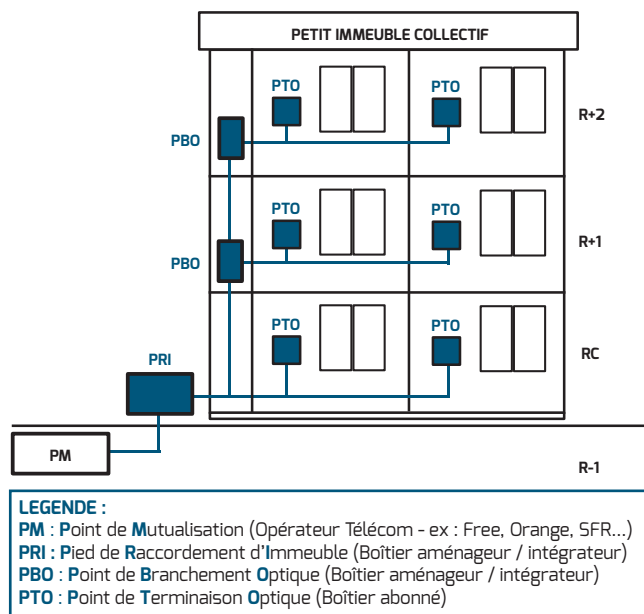

BOITIER DE TERMINAISON OPTIQUE 2 FIBRES + 2 PIGTAILS

DESCRIPTION :

Le Point de Termination Optique a été conçu pour le FTTH (Fiber To The Home) et peut être installé au domicile du client.

La PTO vous permet de profiter d'une connexion ultra rapide à Internet à domicile, grâce à la Fibre.

DESCRIPTION DETAILLEE :

Sa petite taille lui assure une installation simple dans un bâtiment.

Le boîtier est compatible Rai Din pour une plus grande simplicité d'installation.

Ce boîtier est équipé de 2 traversées et de 2 pigtails SC APC.

Livré avec un kit Rail Din.

Connexion d'un pigtail sur une traversée

Lovage des pigtails sur la cassette

Données Logistiques

Référence : 27 902

Code Douane : 94039010

Poids Brut : 0,134 Kg

Dim produit : nc