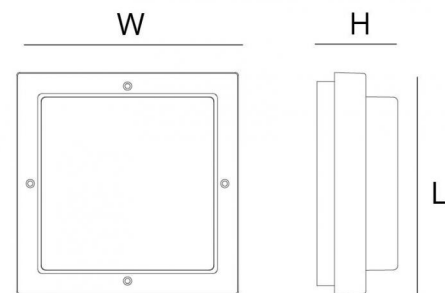

Emballage

Dimensions de l'emballage: 308 x 308 x 68