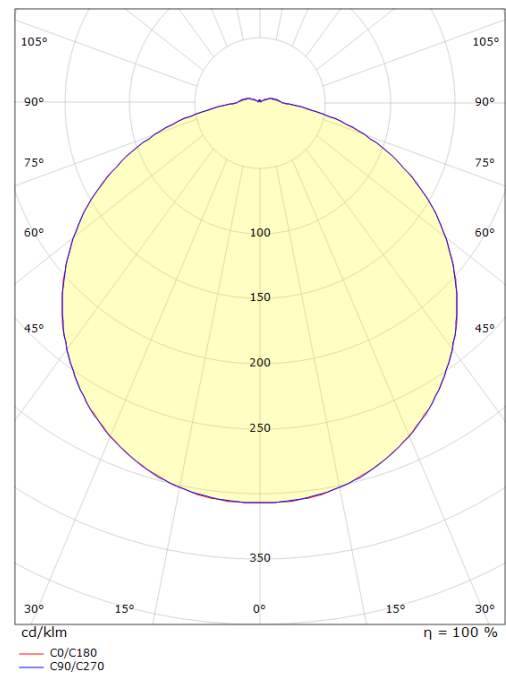

Emballage

Dimensions de l'emballage: 308 x 308 x 68