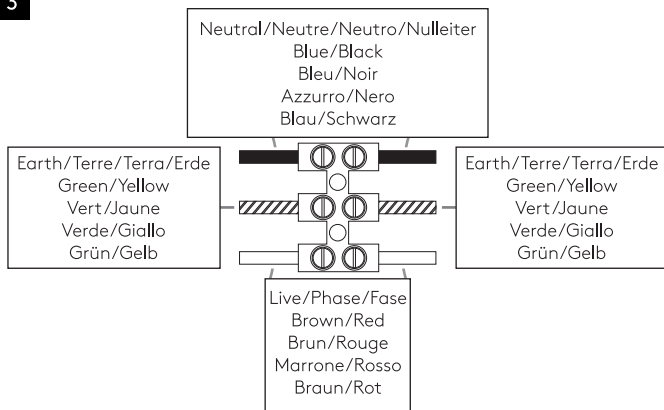

# PELLA 325

astro

GB

PLEASE READ THE INSTRUCTIONS CAREFULLY  
BEFORE COMMENCING ASSEMBLY

Live: Normally Brown / Red  
Neutral: Normally Blue / Black  
Earth: Normally Green / Yellow

IT

LEGGERE ATTENTAMENTE LE ISTRUZIONI  
PRIMA DI COMINCIARE L'ASSEMBLAGGIO

Cavo positivo: normalmente marrone o rosso  
Cavo neutro: normalmente blu o nero  
Cavo terra: normalmente verde o giallo

FR

LIRE ATTENTIVEMENT LES INSTRUCTIONS  
AVANT DE COMMENCER LE MONTAGE

Phase: Normalement Brun / Rouge  
Neutre: Normalement Bleu / Noir  
Terre: Normalement Vert / Jaune

DE

LESEN SIE BITTE DIE ANWEISUNGEN  
SORGFÄLTIG DURCH, BEVOR SIE MIT DEM  
ZUSAMMENBAUEN BEGINNEN

Phase: Normalerweise Braun / Rot  
Nulleiter: Normalerweise Blau / Schwarz  
Erde: Normalerweise Grün / Gelb

FOR WALL USE ONLY  
Usage mural uniquement  
Solo per uso a parete  
Nur zur Verwendung als Wandleuchte

1

**TURN OFF POWER**

Couper Le Courant! / Spegnere La Corrente! /  
Strom Abhalten!

2

3

4

5