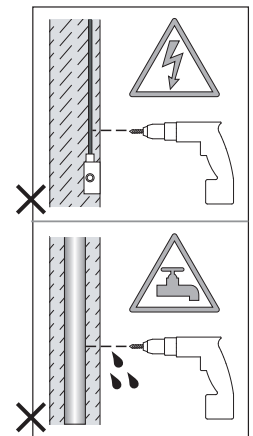

Cavo positivo: normalmente marrone o rosso  
Cavo neutro: normalmente blu o nero  
Cavo terra: normalmente verde o giallo

FR

LIRE ATTENTIVEMENT LES INSTRUCTIONS  
AVANT DE COMMENCER LE MONTAGE

Phase: Normalement Brun / Rouge  
Neutre: Normalement Bleu / Noir  
Terre: Normalement Vert / Jaune

DE

LESEN SIE BITTE DIE ANWEISUNGEN  
SORGFÄLTIG DURCH, BEVOR SIE MIT DEM  
ZUSAMMENBAUEN BEGINNEN

Phase: Normalerweise Braun / Rot  
Nulleiter: Normalerweise Blau / Schwarz  
Erde: Normalerweise Grün / Gelb