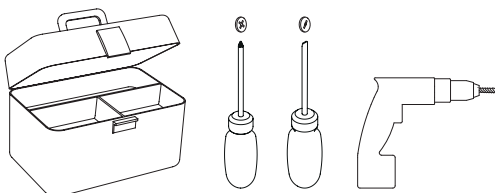

FOR WALL USE ONLY
Usage mural uniquement
Solo per uso a parete
Nur zur Verwendung als Wandleuchte