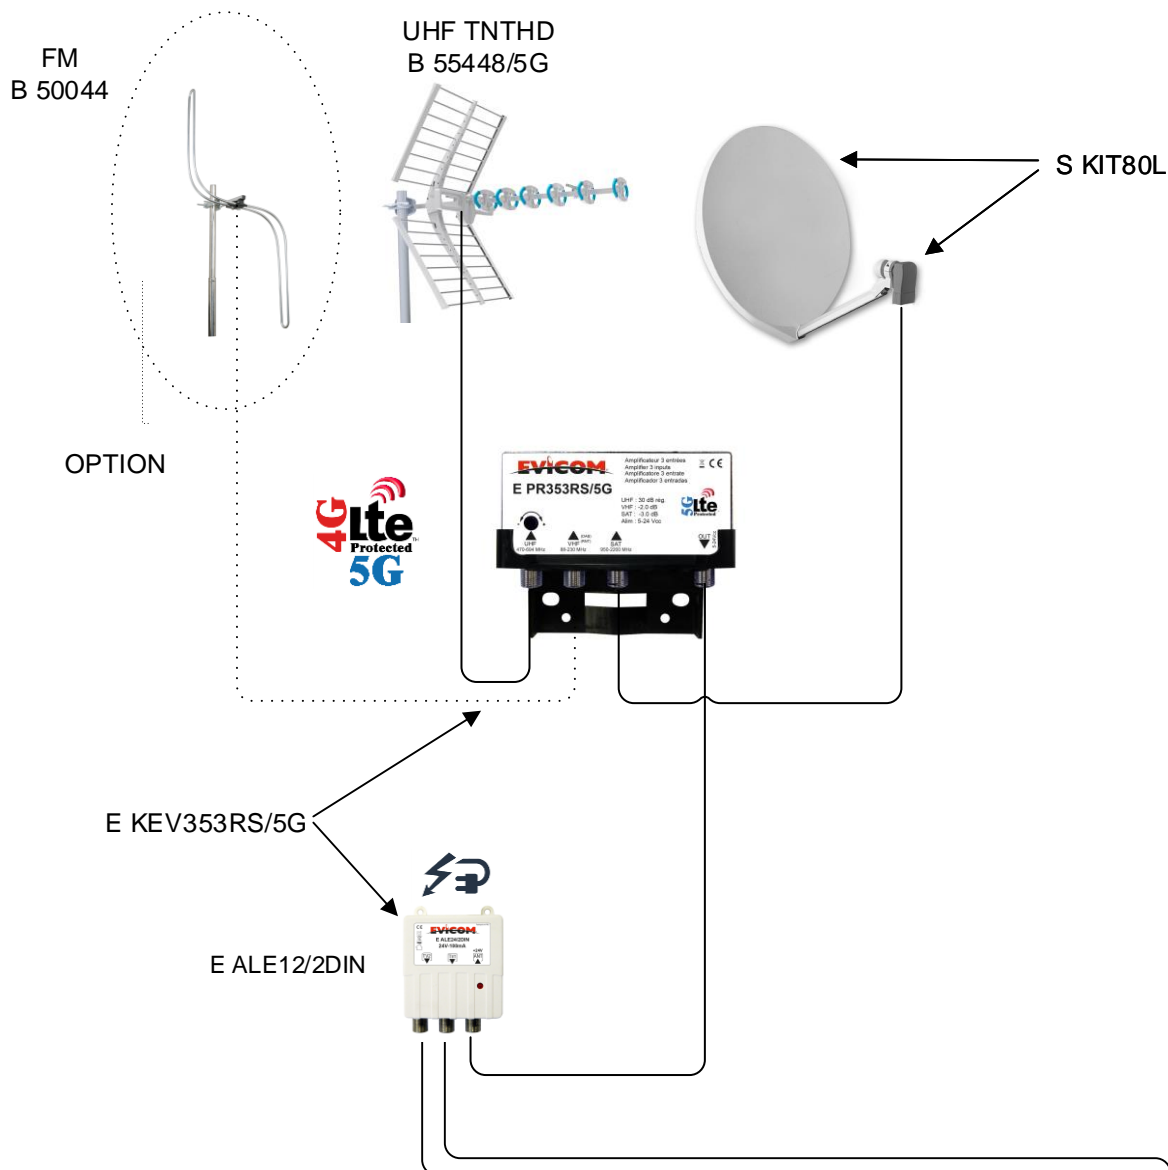

Installation individuelle Terrestre et Satellite avec préamplificateur terrestre

GA-80 01.3

Liste de matériels

B 55448/5G	Antenne UHF	1
EKEV353RS/5G	Kit comprenant :	1
E PR353RS/5G	Préampli. 30 dB	
E ALE 12/2DIN	Alim. 10v 2 sorties	
A F57 / A F5	Connecteurs F	20
A MX600/A	Prises TV/FM/SAT	2
N CORHDMI/B	Cordon HDMI 2m	1
S KIT80L	Kit comprenant :	1
S OFS80A	Parabole 80cm acier	
S LNCUNI	LNB universelle	

Option :

B 50044	Antenne FM
V 17VATCA	Câble coaxial intérieur (blanc)
V 17PATCA	Câble coaxial extérieur (noir)

Option selon le satellite choisi :

N VEGA2HD	Terminal TNTSAT (ASTRA 19.2°)
N SIRIUS3 HD	Terminal FRANSAT (EUT.5°)