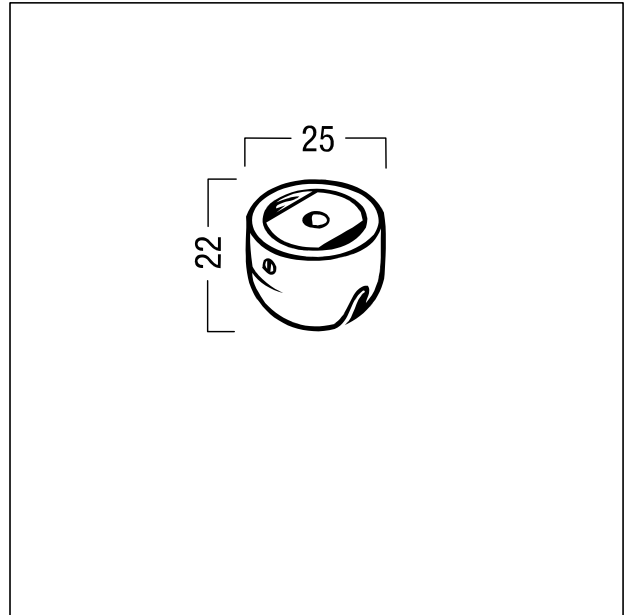

ZS_ORI_M_Aufhaengedom.wmf