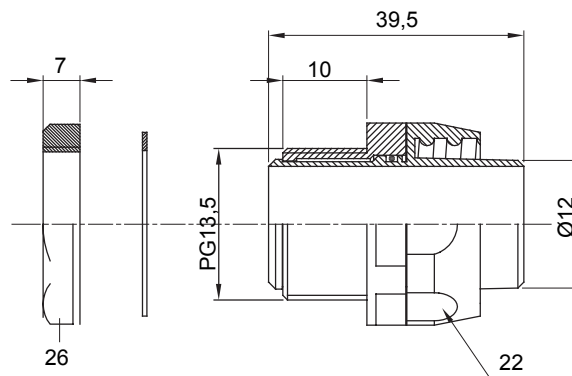

Raccord tournant droit pour gaine avec degré de protection IP54.

Couleur	Gris RAL 7035	Indice de protection	IP54
Pas PG	13.5	Gaine Ø (mm)	12
Type	Tournant	Electrocod	210

DIMENSIONS

SYMBOLE TECHNIQUE

IP

IP54