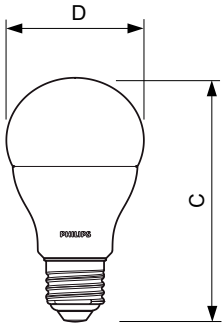

Données du produit

Caractéristiques générales	
Culot	E27 [E27]
Marquage RoHS	RoHS mark
Durée de vie nominale (nom.)	15000 h
Cycle d'allumage	50000X
Type technique	10-75W
Courant lampe (nom.) 95 mA	
Puissance équivalente 75 W	
Heure de démarrage (nom.) 0,5 s	
Temps de chauffage à 60% du flux lumineux (nom.) 0.5 s	
Facteur de puissance (nom.) 0.5	
Tension (nom.) 220-240 V	
Photométries et Colorimétries	
Code couleur	840 [CCT de 4000K]
Angle d'émission du faisceau (nom.)	200 °
Flux lumineux (nom.)	1055 lm
Flux lumineux (nominal) (nom.)	1055 lm
Couleur	Blanc brillant (CW)
Température de couleur proximale (nom.)	4000 K
Efficacité lumineuse (valeur nominale)	105,00 lm/W
Variation des coordonnées trichromatiques en fonction du temps de fonctionnement	<6
Indice de rendu des couleurs (nom.)	80
LLMF à la fin de la durée de vie nominale (nom.)	70 %
Températures	
Température maximum du boîtier (nom.)	80 °C
Gestion et gradation	
Intensité réglable	Non
Matériaux et finitions	
Finition de l'ampoule	Dépoli(e) (FR)
Normes et recommandations	
Classe énergétique	A+
Consommation d'énergie kWh/1 000 h	10 kWh
Données logistiques	
Code de produit complet	871869651032200
Caractéristiques électriques	
Fréquence d'entrée	50 à 60 Hz
Puissance (valeur nominale)	10 W

CorePro LEDbulb

Désignation Produit	CorePro LEDbulb ND 10-75W A60 E27 840
Code barre produit (EAN)	8718696510322
Code de commande	51032200
Unité d'emballage	1

Conditionnement par carton	10
Code industriel (12NC)	929001234802
Poids net (pièce)	0,076 kg

Schéma dimensionnel

Product	D	C
CorePro LEDbulb ND 10-75W A60 E27 840	60 mm	110 mm

Entry bulb 230V 10.5W-75W 4000K E27 ND

Données photométriques

CorePro LEDbulb ND 10-75W A60

CorePro LEDbulb

Durée de vie

LEDbulb 100W E27 840 FR A60