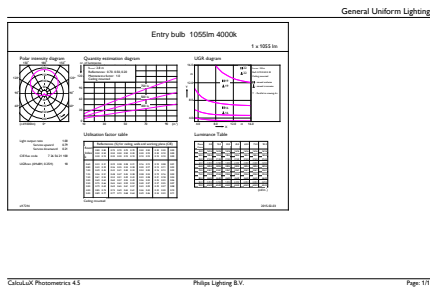

Données du produit

Caractéristiques générales	
Culot	E27 [E27]
Marquage RoHS	RoHS mark
Durée de vie nominale (nom.)	15000 h
Cycle d'allumage	50000X
Type technique	10-75W
Courant lampe (nom.) 95 mA	
Puissance équivalente 75 W	
Heure de démarrage (nom.) 0,5 s	
Temps de chauffage à 60% du flux lumineux (nom.) 0.5 s	
Facteur de puissance (nom.) 0.5	
Tension (nom.) 220-240 V	
Photométries et Colorimétries	
Code couleur	840 [CCT de 4000K]
Angle d'émission du faisceau (nom.)	200 °
Flux lumineux (nom.)	1055 lm
Flux lumineux (nominal) (nom.)	1055 lm
Couleur	Blanc brillant (CW)
Température de couleur proximale (nom.)	4000 K
Efficacité lumineuse (valeur nominale)	105,00 lm/W
Variation des coordonnées trichromatiques en fonction du temps de fonctionnement	<6
Indice de rendu des couleurs (nom.)	80
LLMF à la fin de la durée de vie nominale (nom.)	70 %
Températures	
Température maximum du boîtier (nom.)	80 °C
Gestion et gradation	
Intensité réglable	Non
Matériaux et finitions	
Finition de l'ampoule	Dépoli(e) (FR)
Normes et recommandations	
Classe énergétique	A+
Consommation d'énergie kWh/1 000 h	10 kWh
Données logistiques	
Code de produit complet	871869651032200
Caractéristiques électriques	
Fréquence d'entrée	50 à 60 Hz
Puissance (valeur nominale)	10 W

CorePro LEDbulb

Désignation Produit	CorePro LEDbulb ND 10-75W A60 E27 840
Code barre produit (EAN)	8718696510322
Code de commande	51032200
Unité d'emballage	1

Conditionnement par carton	10
Code industriel (12NC)	929001234802
Poids net (pièce)	0,076 kg

Schéma dimensionnel

Product	D	C
CorePro LEDbulb ND 10-75W A60 E27 840	60 mm	110 mm

Entry bulb 230V 10.5W-75W 4000K E27 ND

Données photométriques

CorePro LEDbulb ND 10-75W A60

CorePro LEDbulb

Durée de vie

LEDbulb 100W E27 840 FR A60