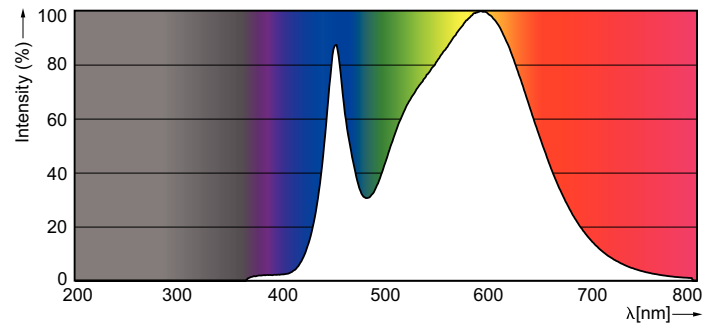

Données du produit

Caractéristiques générales	
Culot	E27 [E27]
Marquage RoHS	RoHS mark
Durée de vie nominale (nom.)	15000 h
Cycle d'allumage	50000X
Type technique	10-75W
Courant lampe (nom.) 95 mA	
Puissance équivalente 75 W	
Heure de démarrage (nom.) 0,5 s	
Temps de chauffage à 60% du flux lumineux (nom.) 0.5 s	
Facteur de puissance (nom.) 0.5	
Tension (nom.) 220-240 V	
Photométries et Colorimétries	
Code couleur	840 [CCT de 4000K]
Angle d'émission du faisceau (nom.)	200 °
Flux lumineux (nom.)	1055 lm
Flux lumineux (nominal) (nom.)	1055 lm
Couleur	Blanc brillant (CW)
Température de couleur proximale (nom.)	4000 K
Efficacité lumineuse (valeur nominale)	105,00 lm/W
Variation des coordonnées trichromatiques en fonction du temps de fonctionnement	<6
Indice de rendu des couleurs (nom.)	80
LLMF à la fin de la durée de vie nominale (nom.)	70 %
Températures	
Température maximum du boîtier (nom.)	80 °C
Gestion et gradation	
Intensité réglable	Non
Matériaux et finitions	
Finition de l'ampoule	Dépoli(e) (FR)
Normes et recommandations	
Classe énergétique	A+
Consommation d'énergie kWh/1 000 h	10 kWh
Données logistiques	
Code de produit complet	871869651032200
Caractéristiques électriques	
Fréquence d'entrée	50 à 60 Hz
Puissance (valeur nominale)	10 W

Schéma dimensionnel

Product	D	C
CorePro LEDbulb ND 10-75W A60 E27 840	60 mm	110 mm

Entry bulb 230V 10.5W-75W 4000K E27 ND

Données photométriques

CorePro LEDbulb ND 10-75W A60

CorePro LEDbulb

Durée de vie

LEDbulb 100W E27 840 FR A60