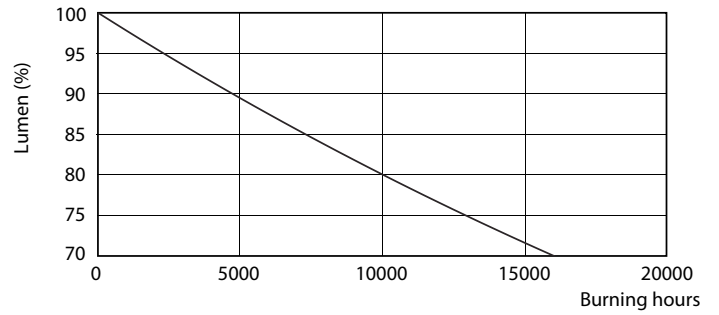

Données du produit

Caractéristiques générales	
Culot	E27 [E27]
Marquage RoHS	RoHS mark
Durée de vie nominale (nom.)	15000 h
Cycle d'allumage	50000X
Type technique	10-75W
Courant lampe (nom.) 95 mA	
Puissance équivalente 75 W	
Heure de démarrage (nom.) 0,5 s	
Temps de chauffage à 60% du flux lumineux (nom.) 0.5 s	
Facteur de puissance (nom.) 0.5	
Tension (nom.) 220-240 V	
Photométries et Colorimétries	
Code couleur	840 [CCT de 4000K]
Angle d'émission du faisceau (nom.)	200 °
Flux lumineux (nom.)	1055 lm
Flux lumineux (nominal) (nom.)	1055 lm
Couleur	Blanc brillant (CW)
Température de couleur proximale (nom.)	4000 K
Efficacité lumineuse (valeur nominale)	105,00 lm/W
Variation des coordonnées trichromatiques en fonction du temps de fonctionnement	<6
Indice de rendu des couleurs (nom.)	80
LLMF à la fin de la durée de vie nominale (nom.)	70 %
Températures	
Température maximum du boîtier (nom.)	80 °C
Gestion et gradation	
Intensité réglable	Non
Matériaux et finitions	
Finition de l'ampoule	Dépoli(e) (FR)
Normes et recommandations	
Classe énergétique	A+
Consommation d'énergie kWh/1 000 h	10 kWh
Données logistiques	
Code de produit complet	871869651032200
Caractéristiques électriques	
Fréquence d'entrée	50 à 60 Hz
Puissance (valeur nominale)	10 W

Schéma dimensionnel

Product	D	C
CorePro LEDbulb ND 10-75W A60 E27 840	60 mm	110 mm

Entry bulb 230V 10.5W-75W 4000K E27 ND

Données photométriques

CorePro LEDbulb ND 10-75W A60

CorePro LEDbulb

Durée de vie

LEDbulb 100W E27 840 FR A60