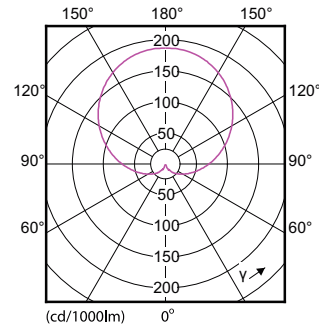

Données du produit

Caractéristiques générales	
Culot	E27 [E27]
Marquage RoHS	RoHS mark
Durée de vie nominale (nom.)	15000 h
Cycle d'allumage	50000X
Type technique	10-75W
Courant lampe (nom.) 95 mA	
Puissance équivalente 75 W	
Heure de démarrage (nom.) 0,5 s	
Temps de chauffage à 60% du flux lumineux (nom.) 0.5 s	
Facteur de puissance (nom.) 0.5	
Tension (nom.) 220-240 V	
Photométries et Colorimétries	
Code couleur	840 [CCT de 4000K]
Angle d'émission du faisceau (nom.)	200 °
Flux lumineux (nom.)	1055 lm
Flux lumineux (nominal) (nom.)	1055 lm
Couleur	Blanc brillant (CW)
Température de couleur proximale (nom.)	4000 K
Efficacité lumineuse (valeur nominale)	105,00 lm/W
Variation des coordonnées trichromatiques en fonction du temps de fonctionnement	<6
Indice de rendu des couleurs (nom.)	80
LLMF à la fin de la durée de vie nominale (nom.)	70 %
Températures	
Température maximum du boîtier (nom.)	80 °C
Gestion et gradation	
Intensité réglable	Non
Matériaux et finitions	
Finition de l'ampoule	Dépoli(e) (FR)
Normes et recommandations	
Classe énergétique	A+
Consommation d'énergie kWh/1 000 h	10 kWh
Données logistiques	
Code de produit complet	871869651032200
Caractéristiques électriques	
Fréquence d'entrée	50 à 60 Hz
Puissance (valeur nominale)	10 W

CorePro LEDbulb

Désignation Produit	CorePro LEDbulb ND 10-75W A60 E27 840
Code barre produit (EAN)	8718696510322
Code de commande	51032200
Unité d'emballage	1

Conditionnement par carton	10
Code industriel (12NC)	929001234802
Poids net (pièce)	0,076 kg

Schéma dimensionnel

Product	D	C
CorePro LEDbulb ND 10-75W A60 E27 840	60 mm	110 mm

Entry bulb 230V 10.5W-75W 4000K E27 ND

Données photométriques

CorePro LEDbulb ND 10-75W A60

CorePro LEDbulb

Durée de vie

LEDbulb 100W E27 840 FR A60