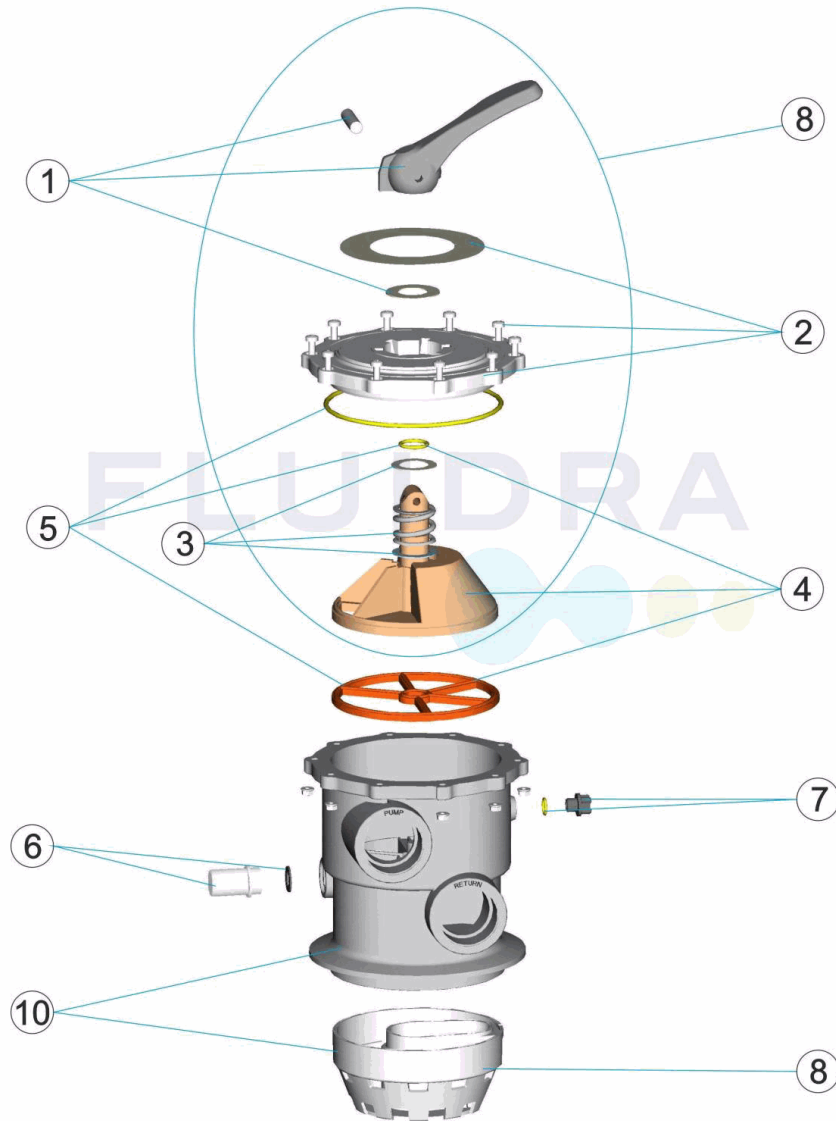

CODE **22490**

DESCRIPTION: **SÉLECTEUR 2" TO "**

**FRANCAIS**

POS	CODE	DESCRIPTION	POS	CODE	DESCRIPTION
1	4404120402	POIGNEE NOIRE 2"	6	4404120108	VOYANT ET JOINT
2	4404120403	COUVERCLE NOIR 2" ET VIS	7	4404121107	BOUCHON 1/4" DE VANNE
3	4404120105	RESSORT ET RONDELLES	8	4404120410	COUVERCLE NOIR ET BOISSEAU 2" NOUVEAU MC
4	4404120406	BOISSEAU AVEC JOINTS 2"	9	22490R0102	UPPER PART 2" BAYONE "
5	4404120407	JOINTS DE VANNE 2"	10	22490R0100	CORP DE VANNE DE SELECTION 2"