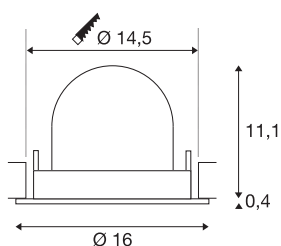

INFORMATIONS TECHNIQUES

Réf.	1005999
Nombre de sorties lumineuses différentes	1
Orientable ou inclinable	Dispositif rotatif et pivotant
Montage	Encastrement
Détails de montage	Plafond
Courant / tension secondaire	700 mA
Classe de protection	III
Puissance en watts	25.4 W
Lumen	2150 lm
Température de couleur	3000 Kelvin
Angle de rayonnement	55 °
Coloris	noir
IRC	90
UGR ≤	22
Données LXXBXX	L80B50
Durée de vie	50000 h
Risk Group	1
Hauteur	11.5 cm
Diamètre	16 cm
Poids net	0.6 kg
Poids brut	0.75 kg
Forme de découpe	rond

Profondeur d'encastrement	11.5 cm
Diamètre d'encastrement	14.5 cm
Page du BIG WHITE	55