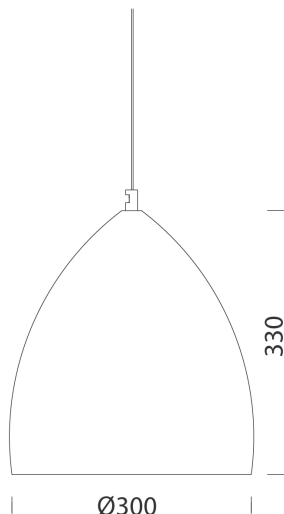

Bell D - decor LINE

Code: 22222980-00

MATÉRIAUX ET COULEURS

Corps	tôle d'acier.
Couleur	Cuivre
Matériel	-base et câble (longueur câble 1,50m max) pour suspension.

NORMES ET CONFORMITÉ

Classe de sécurité photobiologique	RG0
Marquages et essais	CE
Normes de référence	NF EN 60598-1. Degré de protection selon la norme NF EN 60529.

ÉQUIPEMENT

Sur demande	versions avec différentes finitions esthétiques colorées adaptables à tous les contextes architecturaux (es. blanc cod. 22222910-00, bleu saphir, orange, gris tourterelle).

GARANTIE

Garantie après-vente	2 yr

TÉLÉCHARGEMENT

MONTAGES

InstructionsMontage BELL DECOR LINE rev 2.pdf

DESSINS

DessinTechnique belld.dxf