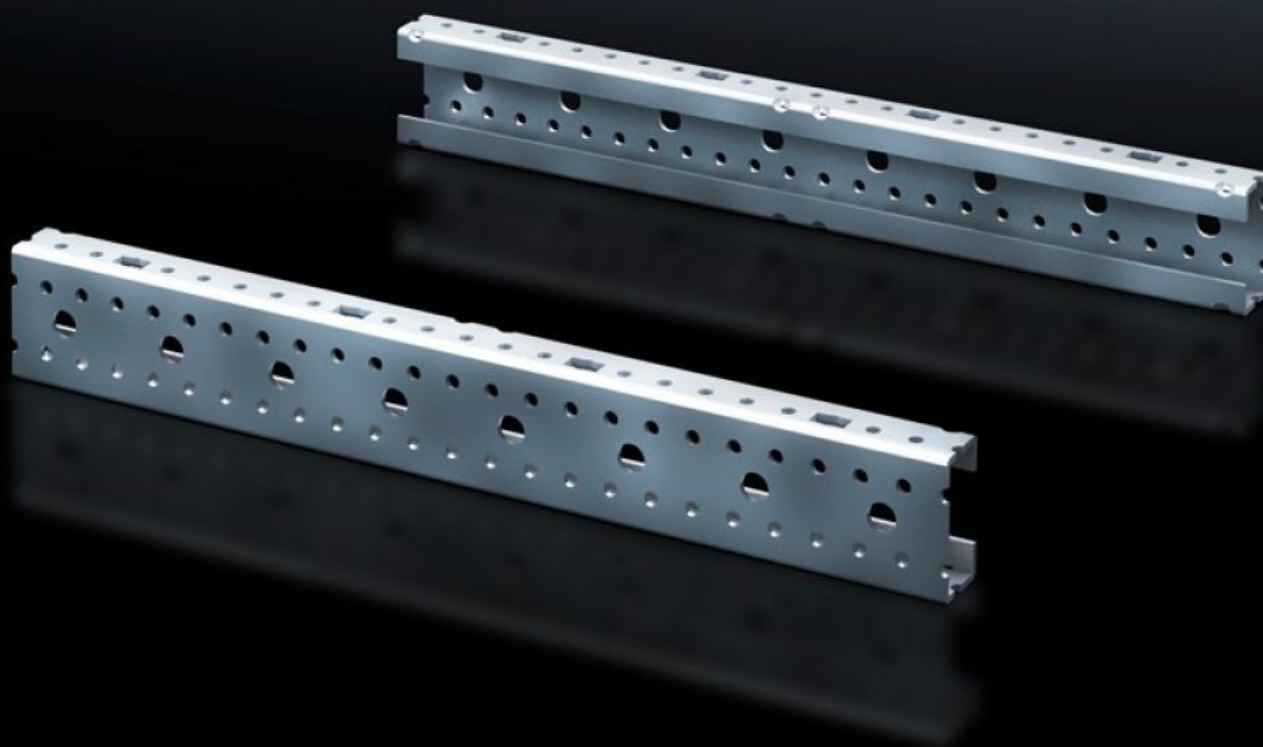

**Rittal – The System.**

Faster – better – everywhere.

**SV 9666.706**

**Profilés de montage ISV**

État: 27/05/2024 (La source: [rittal.com/fr-fr](http://rittal.com/fr-fr))

ENCLOSURES

POWER DISTRIBUTION

CLIMATE CONTROL

# SV 9666.706 - Profilés de montage ISV pour armoires VX

Pour le compartimentage vertical du cadre porteur dans les armoires électriques VX/TS/SE.

## Caractéristiques

Référence	SV 9666.706
Description produit	Pour le compartimentage vertical du cadre porteur dans l'armoire.
Matériau	Tôle d'acier
Finition	Zinguée
Dimensions	Hauteur: 900 mm
Taille	Unités de hauteur (U) de 150 mm: 6
Unité d'emballage	2 p.
Poids/UE	2,2 kg
Numéro du tarif douanier	73269098
EAN	4028177691520
ETIM 7.0	EC001900
ECLASS 8.0	27400613