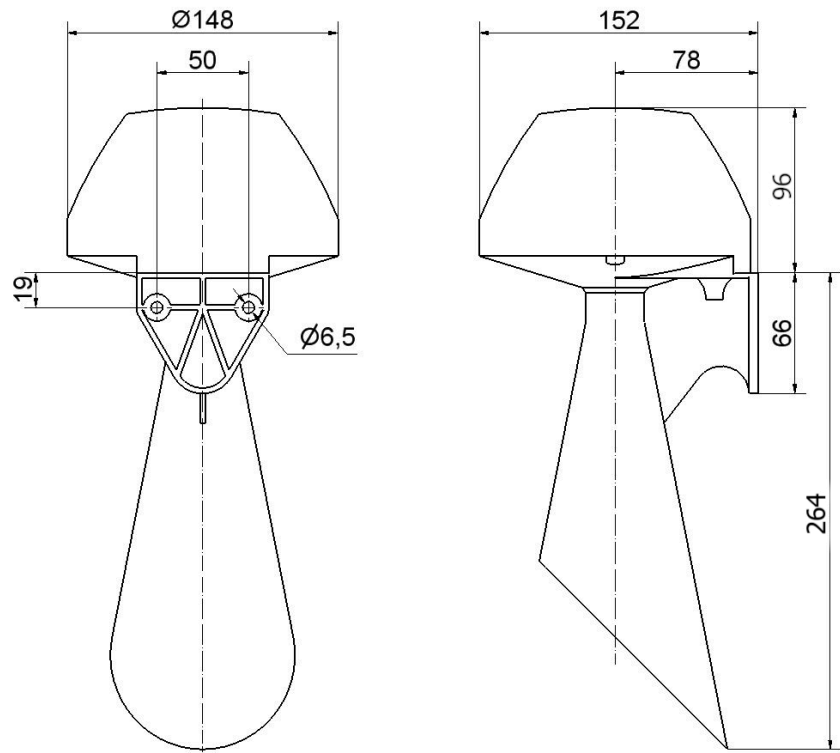

Midi Avertisseurs et sirènes / Signal Horn 570

Avertisseur de signal. WM continu 230VDC

Conformité DNV	Non
Conformité RoHS CN	Non
Conformité à VdS	Non

DESSIN

! Pour plus d'informations sur l'installation et le montage, reportez-vous au guide d'utilisation approprié sur www.werma.com. Cette copie imprimée est pour information seulement et est sujette à modification.