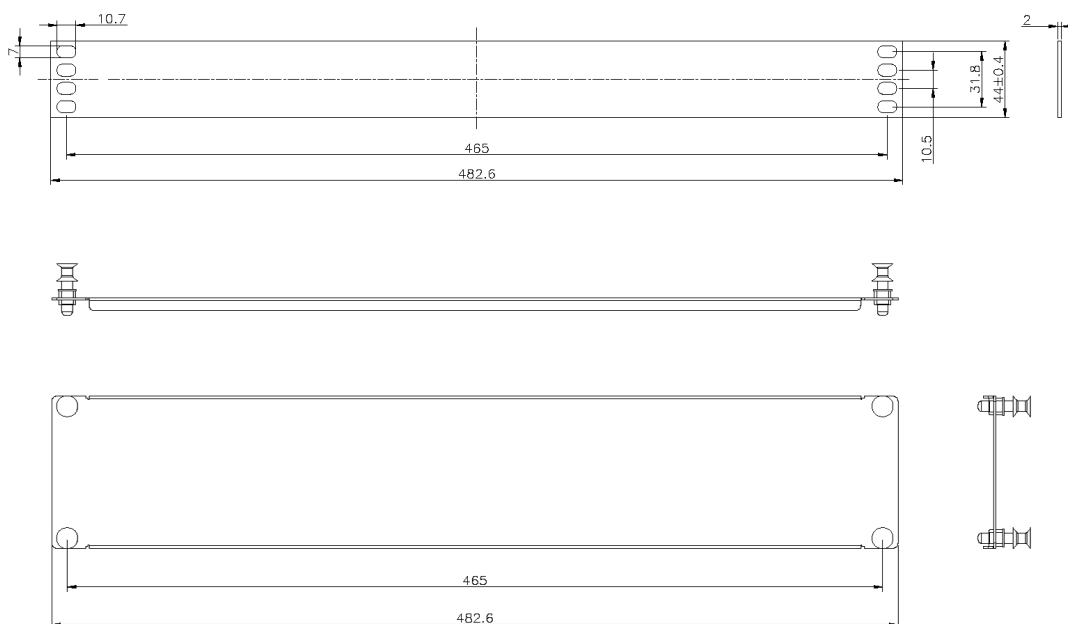

Plaque D'Obturation 2U Noir

Référence du produit: 100-602

excel
without compromise.

✕ Fixation de profils de 19pouces standard

✕ Disponibles en versions 1U, 2U et 3U

✕ En acier

Présentation du produit

Une gamme de plaques obturatrices en acier de 19 po adaptées à tous les cadres et baies de 19 po qui utilisent des profils avec des trous d'écrous cage carrés.

Améliore les caractéristiques de ventilation de la baie. Disponible en stock en dimensions 1U, 2U et 3U.

La fixation est simple et effectuée à l'aide d'écrous cages standard.

Caractéristiques du produit

Élément	Valeur
modèle	couvercle
largeur	19"
hauteur	2u
matériau	métal
couleur	noir

Dessins de produits

Informations concernant les références produits

Référence du produit	Description
100-591	Panneaux vierges Enfichables-19" 1U
100-592	Panneaux vierges Enfichables-19" 2U
100-593	Panneaux vierges Enfichables-19" 3U
100-598	Plaque D'Obturation 1U Noir
100-602	Plaque D'Obturation 2U Noir
100-606	Plaque D'Obturation 3U Noir